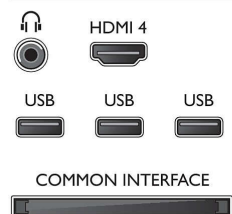

Technické údaje

Ambilight

- Ambilight - vlastnosti: Prispôsobujúce sa farbe steny, Režim osvetlenia obývacej izby
- Verzia Ambilight: 3-stranný XL

Obraz/Displej

- Pomer strán: 16:9
- Diagonálny rozmer obrazovky (v palcoch): 55 palec
- Diagonálny rozmer obrazovky (metrický): 140 cm

- Displej: LED Full HD
- 3D: 3D Max*, Hranie pre 2 hráčov na celej obrazovke*, Nastavenie hĺbky 3D, Konverzia 2D na 3D
- Rozlíšenie panela: 1920 x 1080p
- Jas: 450 cd/m²
- Dokonalejšie zobrazenie: Perfect Pixel HD Engine, Micro Dimming, 1400 Hz Perfect Motion Rate, Lokálny kontrast, Perfect 3D Natural Motion,

- Rozlíšenie Super Resolution
- Dynamický kontrast obrazovky: 500 000 : 1

Podporované rozlíšenie displeja

- Počítačové vstupy: až do 1920 x 1080 pri 60 Hz
- Video vstupy: 24, 25, 30, 50, 60 Hz, až do 1920 x 1080p

Tuner/Prijem/Vysielanie

- Digitálna TV: Podpora Astra HD+, Freeview HD*

Connections

Side