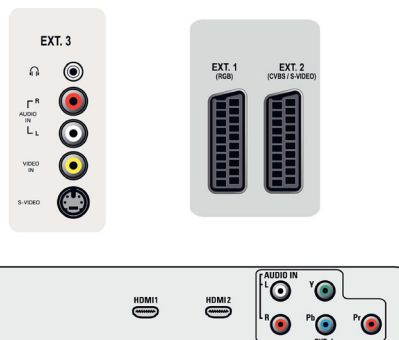

Reproduktory

- Vstavané reproduktory: 2

Pripojiteľnosť

- Počet Scart konektorov: 2
- Ext 1 Scart: Zvuk Ľ/P, CVBS vstup/výstup, RGB
- Ext 2 Scart: Zvuk Ľ/P, CVBS vstup/výstup, Vstup S-video
- Iné pripojenia: Slúchadlový výstup, Bežné rozhranie
- Ext 3: Vstup S-video, CVBS vstup, Zvukový vstup Ľ/P
- Ext 4: YPbPr, Zvukový vstup Ľ/P
- Ext 5: HDMI
- Ext 6: HDMI

Príkon

- Napájanie zo siete: 220 - 240 V, 50/60 Hz
- Okolité teplota: 5 °C až 40 °C
- Spotreba energie: 240 W
- Spotr. energie v pohotovostnom stave: 1 W

Príslušenstvo

- Dodávané príslušenstvo: Podstavec na stôl, Siet'ový napájací kábel, Stručná príručka spustenia, Manuál používateľa, Registračná karta, Potvrdenie záruky, Diaľkové ovládanie, Bateria pre diaľkové ovládanie
- Voliteľné príslušenstvo: Podlahový stojan

Rozmery

- Šírka prístroja: 1046 mm
- Výška prístroja: 686 mm
- Hĺbka prístroja: 118 mm
- Hmotnosť výrobku: 26 kg
- Šírka zostavy (so stojanom): 1046 mm
- Výška zostavy (so stojanom): 749 mm
- Hĺbka zostavy (so stojanom): 265 mm
- Hmotnosť produktu (+ stojan): 32 kg
- Šírka krabice: 1152 mm
- Výška krabice: 788 mm
- Hĺbka krabice: 313 mm
- Hmotnosť vrátane balenia: 40 kg
- Kompatibilné s nástennými držiakmi: 600 x 400 mm

Dátum vydania
2023-07-21

Verzia: 3.0.3

EAN: 87 12581 34986 8

© 2023 Koninklijke Philips N.V.
Všetky práva vyhradené.

Autor si vyhradzuje právo zmeny špecifikácií bez oznámenia. Ochranné známky sú majetkom Koninklijke Philips N.V. alebo ich príslušných vlastníkov.

www.philips.com