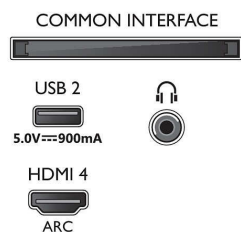

LED Android TV s rozlíšením 4K UHD

3-stranná funkcia Ambilight TV Podpora hlavných formátov HDR, Technológia P5 Perfect Picture Engine, 189 cm (75") Android TV

75PUS8556/12

Technické údaje

Ambilight

- Ambilight - vlastnosti: Zabudovaný systém Ambilight+hue, Hudba Ambilight, Herný režim, Prispôsobujúce sa farbe steny, Režim Lounge, AmbiWakeUp, AmbiSleep, Bezdrôtové domáce reproduktory Philips
- Verzia Ambilight: 3-stranný

Obraz/Displej

- Pomer strán: 16:9

- Diagonálny rozmer obrazovky (v palcoch): 75 palec
- Diagonálny rozmer obrazovky (metrický): 189 cm
- Displej: 4K Ultra HD LED
- Rozlíšenie panela: 3840 x 2160
- Obrazový engine: Technológia P5 Perfect Picture Engine
- Dokonalejšie zobrazenie: Ultra vysoké rozlíšenie, Dolby Vision, HDR10+, Micro Dimming Pro, Správa farieb ISF
- Diagonálny rozmer obrazovky (v palcoch): 75 palcov

Podporované rozlíšenie displeja

- Vstupy z počítača cez všetky konektory HDMI: Podporované HDR, HDR10/ HLG, až 4K UHD 3840 x 2160 pri 60 Hz, Podporované HDR, HDR10+/HLG
- Obrazové vstupy cez všetky konektory HDMI: až 4K UHD 3840 x 2160 pri 60 Hz, HDR podpora, HDR10/HLG (Hybrid Log Gamma), HDR10+/Dolby Vision

Connections

Side