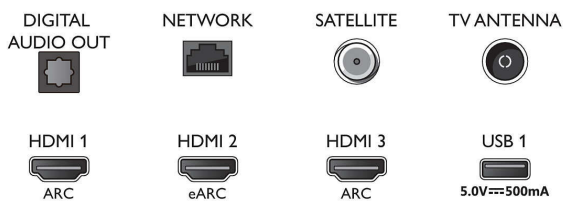

Obraz/Displej

- Pomer strán: 16:9

- Diagonálny rozmer obrazovky (v palcoch): 75 palec
- Diagonálny rozmer obrazovky (metrický): 189 cm
- Displej: 4K Ultra HD LED
- Rozlíšenie panela: 3840 x 2160
- Obrazový engine: Technológia P5 Perfect Picture Engine
- Dokonalejšie zobrazenie: Ultra vysoké rozlíšenie, Dolby Vision, HDR10+, Micro Dimming Pro, Správa farieb ISF
- Diagonálny rozmer obrazovky (v palcoch): 75 palcov

Podporované rozlíšenie displeja

- Vstupy z počítača cez všetky konektory HDMI: Podporované HDR, HDR10/ HLG, až 4K UHD 3840 x 2160 pri 60 Hz, Podporované HDR, HDR10+/HLG
- Obrazové vstupy cez všetky konektory HDMI: až 4K UHD 3840 x 2160 pri 60 Hz, HDR podpora, HDR10/HLG (Hybrid Log Gamma), HDR10+/Dolby Vision

Connections

Side

Bottom

LED Android TV s rozlíšením 4K UHD

3-stranná funkcia Ambient Light TV Podpora hlavných formátov HDR, Technológia P5 Perfect Picture Engine, 189 cm (75") Android TV

Technické údaje

Tuner/Prijem/Vysielanie