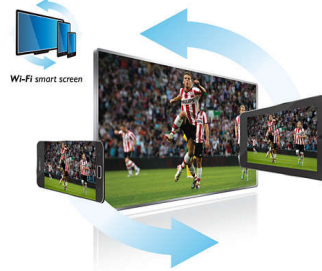

## Wi-Fi Smart Screen

S funkcijo Wi-Fi Smart Screen\* niste več omejeni na naslonjač, saj digitalne TV-vsebine lahko gledate kjerkoli v svojem domu. Iz spleta prenesite Philipsovo aplikacijo MyRemote, program s televizorja prestavite na iPad in nadaljujete z gledanjem. Ne veliki zaslon lahko tudi prenašate fotografije, videoposnetke in skladbe iz pametnih naprav. To je resnična svoboda gledanja.