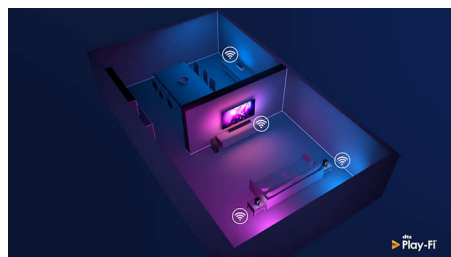

Združljiv z DTS Play-Fi

S pomočjo tehnologije DTS Play-Fi lahko povežete televizor Philips z združljivimi zvočniki v katerem koli prostoru. Imate v kuhinji brezžične zvočnike? Med pripravo prigrizkov prisluhnite filmu ali pa spremljajte športni prenos, medtem ko ostalim pripravljate pijačo.