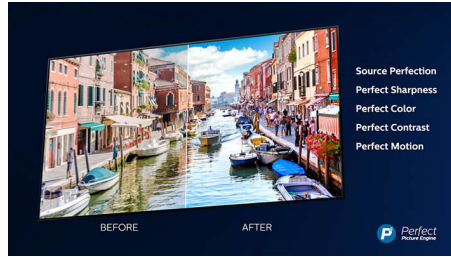

Philipsova tehnologija P5

Philipsova tehnologija P5 zagotavlja sliko, ki je tako briljantna kot vaša priljubljena vsebina. Podrobnosti so opazno poglobljene. Barve so živahne, kožni odtenki imajo naravni videz. Kontrast je tako oster, da boste čutili vsako podrobnost. Gibanje pa je tako popolnoma tekoče.