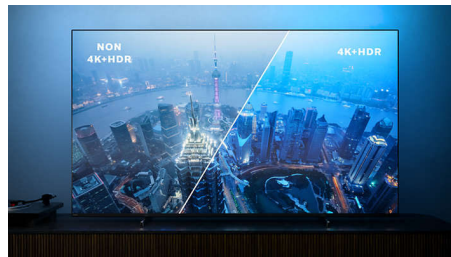

Živahna HDR-slika

Televizor 4K UHD Philips je združljiv z vsemi glavnimi formati HDR, vključno z Dolby Vision. Naj gre za serijo, ki je ne smete zamuditi, ali najnovejšo videoigro, sence so globlje. Svetle površine so bleščeče. Barve so pristnejše.