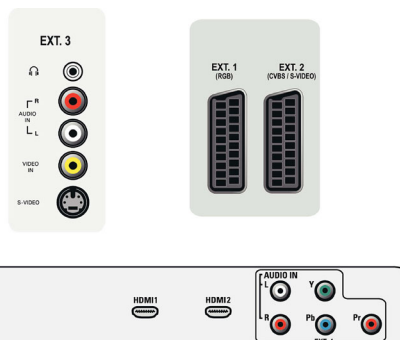

- hlasitosti, Prepínanie dig. a analóg. režimu, Zoznam programov, Bočné ovládanie, Smart Picture, Smart Sound
- Hodiny: Časovač vypnutia, Budík
- Prispôbenia formátu obrazovky: 4:3, Šírka filmu 14:9, Šírka filmu 16:9, Zväčšenie titulkov, Super zoom, Širokouhlá obrazovka
- elektronický sprievodca programom: 8-dňový elektr. sprievodca programom
- Diaľkové ovládanie: TV
- Typ diaľkového ovládača: RC2034301/01
- Teletext: 500-stránkový Smart Text
- Obrázok v obrázku: Dvojité obrazovka Text/Obráz
- Zdokonalenia teletextu: 4 obľúbené stránky, Programový informačný riadok

Reproduktory

- Vstavané reproduktory: 2

Pripojiteľnosť

- Počet Scart konektorov: 2
- Ext 1 Scart: Zvuk Ľ/P, CVBS vstup/výstup, RGB
- Ext 2 Scart: Zvuk Ľ/P, CVBS vstup/výstup, Vstup S-video
- Iné pripojenia: Slúchadlový výstup, Bežné rozhranie
- Ext 3: Vstup S-video, CVBS vstup, Zvukový vstup Ľ/P
- Ext 4: YPbPr, Zvukový vstup Ľ/P
- Ext 5: HDMI
- Ext 6: HDMI

Príkon

- Napájanie zo siete: 220 - 240 V, 50/60 Hz
- Okolité teplota: 5 °C až 40 °C
- Spotreba energie: 240 W
- Spotr. energie v pohotovostnom stave: < 1 W

Príslušenstvo

- Dodávané príslušenstvo: Podstavec na stôl, Sieťový napájací kábel, Stručná príručka spustenia, Manuál

- používateľa, Registračná karta, Potvrdenie záruky, Diaľkové ovládanie, Batérie pre diaľkové ovládanie
- Voliteľné príslušenstvo: Podlahový stojan

Rozmery

- Šírka prístroja: 1058 mm
- Výška prístroja: 692 mm
- Hĺbka prístroja: 115,5 mm
- Hmotnosť výrobku: 27,9 kg
- Šírka zostavy (so stojanom): 1058 mm
- Výška zostavy (so stojanom): 748 mm
- Hĺbka zostavy (so stojanom): 286 mm
- Hmotnosť produktu (+ stojan): 35,9 kg
- Šírka krabice: 1138 mm
- Výška krabice: 794 mm
- Hĺbka krabice: 316 mm
- Hmotnosť vrátane balenia: 40,0 kg
- Kompatibilné s nástennými držiakmi: 600 x 400 mm