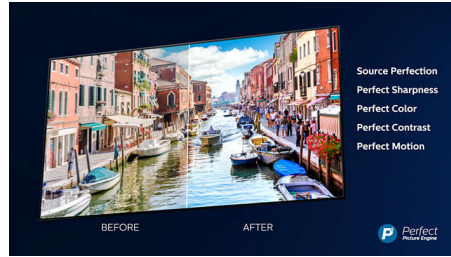

Philips P5 Procesor za obradu slike

Philips P5 procesor daje sliku koja je podjednako izvanredna kao i sadržaj koji obožavate. Detalji imaju приметно više dubine. Boje su živopisne, a nijanse kože izgledaju prirodno. Kontrast je toliko oštar da ćete osetiti svaki detalj. Pokreti su savršeno tačni.