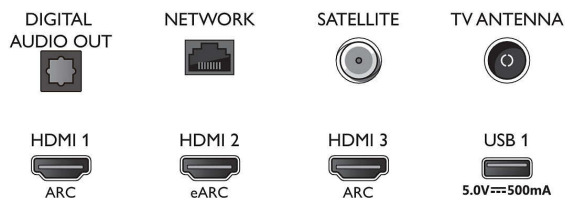

Dizajn

- Boje na televizoru: Antracit siva maska
- Dizajn postolja: Antracit sive šipke u obliku slova V

Connections

Side

Bottom

Datum izlaska 2023-06-30

Verzija: 10.10.2

© 2023 Koninklijke Philips N.V.
Sva prava zadržana.