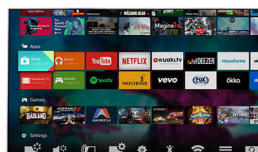

TV-innehåll

Google Play Store och Philips appgalleriet går utöver de klassiska tv-programmen för att ge dig ett stort onlineutbud av filmer, TV, musik, program och spel. 16 GB utbyggbart minne innebär att det finns gott om plats att lagra alla dina favoriter och att installera fler program.