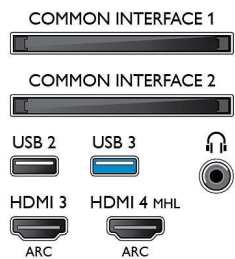

4K UHD ultratunn TV som drivs av Android™

55 tum LED-TV med 4K Ultra HD, Hex Core, 16 GB utbyggbart, Två mottagare, DVB-T/T2/C/S/S2

55PUS8601/12

Specifikationer

Ambilight

- Funktioner för Ambilight: Går att anpassa till väggens färg, Loungeläge, Spelläge, Ambilight + hue
- Ambilight-version: Fyrsidig

Bild/visning

- Bildförhållande: 16:9
- Diagonal skärmstorlek (tum): 55 tum
- Diagonal skärmstorlek (metrisk): 139 cm
- Teckenfönster: 4K Ultra HD LED
- Skärmapplösning: 3840 x 2160

- Ljusstyrka: 700 cd/m²
- Bildmotor: Perfect Pixel Ultra HD
- Bildförbättring: 1 800 Hz PMR (Perfect Motion Rate), Perfect Natural Motion, Micro Dimming Pro, Ultra Resolution, Bright Pro
- Peak Luminance ratio: 65 %

Bildskärmsupplösningar som stöds

- Dateringångar på alla HDMI-ingångar: vid 60 Hz, upp till 4K Ultra HD, 3840 x 2160
- Videoingångar på alla HDMI-ingångar: vid 24, 25,

30, 50 och 60 Hz, upp till 4K Ultra HD, 3840 x 2160p

Mottagare/mottagning/sändning

- Digital-TV: 2 x DVB-T/T2/C/S/S2
- Videouppspelning: NTSC, PAL, Secam
- MPEG-stöd: MPEG2, MPEG4
- TV-programguide*: 8-dagars elektronisk programguide
- Signalstyrkeindikering
- Text-TV: 1000 sidor hypertext

Connections

Side