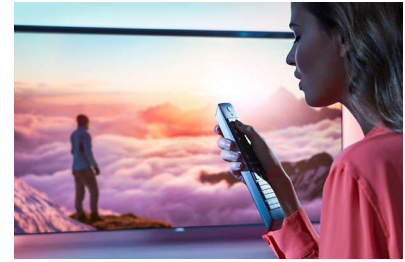

Smart interaktion

Vi har gjort våra nya fjärrkontroller lika roliga att använda som Android TV-apparaterna de hör ihop med. Ange text med Google Voice* med ett komplett QWERTY-tangentbord. Säg: "Öppna YouTube" för att starta appen. Bläddra genom dina familjefoton med fingret på vår beröringskänsliga pekplatta. Eller använd den helt enkelt som en traditionell fjärrkontroll.

50 W ljudsystem med 18 högtalare

Omge dig med fantastiskt ljud. I den nya 8600-serien kombineras kraften i två högtalare på baksidan av TV:n med 16 mikroelement (på den vänstra och högra löstagbara högtalaren) som återger ett fylligt, brett ljudspektra. Vi lät tillverka subwoofers av neodym, ett förstklassigt material som skapar mer volym, bättre basrespons och ren, balanserad ljudkvalitet.

DTS Premium Sound

Fantastiska tv-högtalare kräver en kraftfull bildbearbetningsmotor som bevarar renhet. DTS premiumsvit är utformad för att tillhandahålla den upplevelse konsumenterna förväntar sig av förstklassig ljudbearbetning: uppslukande surroundljud med djup, fyllig bas och kristallklara dialoger som levereras med maximala volymnivåer och utan variationer, klipp eller distorsion.