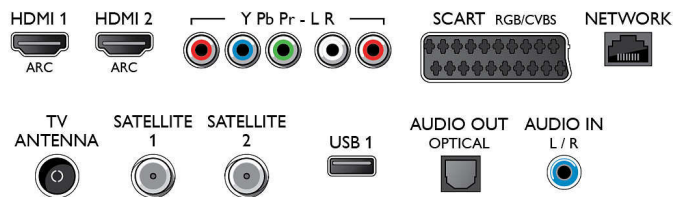

4K UHD ultratunn TV som drivs av Android™

55 tum LED-TV med 4K Ultra HD, Hex Core, 16 GB utbyggbart, Två mottagare, DVB-T/T2/C/S/S2

55PUS8601/12

Specifikationer

Ambilight

- Funktioner för Ambilight: Går att anpassa till väggens färg, Loungeläge, Spelläge, Ambilight + hue
- Ambilight-version: Fyrsidig

Bild/visning

- Bildförhållande: 16:9
- Diagonal skärmstorlek (tum): 55 tum
- Diagonal skärmstorlek (metrisk): 139 cm
- Teckenfönster: 4K Ultra HD LED
- Skärmapplösning: 3840 x 2160

- Ljusstyrka: 700 cd/m²
- Bildmotor: Perfect Pixel Ultra HD
- Bildförbättring: 1 800 Hz PMR (Perfect Motion Rate), Perfect Natural Motion, Micro Dimming Pro, Ultra Resolution, Bright Pro
- Peak Luminance ratio: 65 %

Bildskärmsupplösningar som stöds

- Dateringångar på alla HDMI-ingångar: vid 60 Hz, upp till 4K Ultra HD, 3840 x 2160
- Videoingångar på alla HDMI-ingångar: vid 24, 25,

30, 50 och 60 Hz, upp till 4K Ultra HD, 3840 x 2160p

Mottagare/mottagning/sändning

- Digital-TV: 2 x DVB-T/T2/C/S/S2
- Videouppspelning: NTSC, PAL, Secam
- MPEG-stöd: MPEG2, MPEG4
- TV-programguide*: 8-dagars elektronisk programguide
- Signalstyrkeindikering
- Text-TV: 1000 sidor hypertext

Connections

Side

Rear