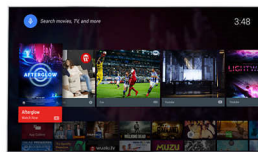

Hex Core + Android

Styrkan med Android i kombination med Hex Core-bearbetning gör det både enkelt och roligt att strömma YouTube-filmer i Ultra HD. Och med Android i din TV är det superenkelt, superintuitivt och superroligt att navigera, starta appar och spela upp videor.