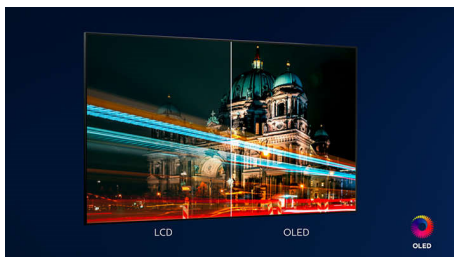

Philips OLED-TV

Med en Philips OLED-TV får du en bredare betraktningvinkel och en unikt verklighetstrogen bild. Svärtan blir djupare. Färgerna är mer verklighetstrognare. Detaljer i skuggor och högdagrar återges exakt. Alla de

främsta HDR-formaten stöds. Du kommer att uppleva varje scen i sin fulla prakt.