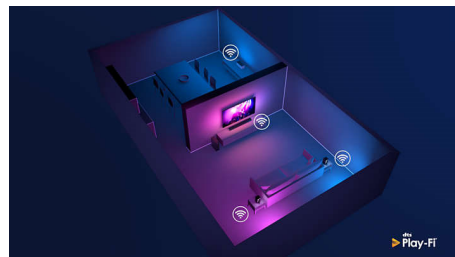

Kompatibel med DTS Play-Fi

Med DTS Play-Fi på din Philips-TV kan du ansluta till kompatibla högtalare i alla rum. Har du trådlösa högtalare i köket? Lyssna på filmen medan du gör tilltugg eller håll koll på sportsändningen medan du fixar dryck till alla.