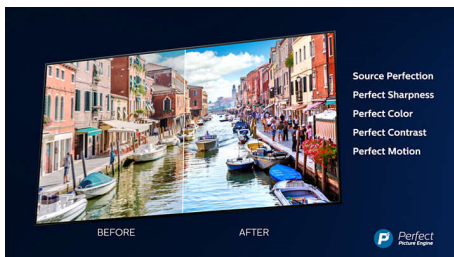

Philips P5 Picture Engine

Med Philips P5-processorn får du en bild som är lika fantastisk som innehållet du gillar. Detaljerna har märkbart större djup. Färgerna är livfulla och hudtonerna ser naturliga ut. Kontrasten är så skarp att du känner varenda detalj. Rörelser är helt jämna.