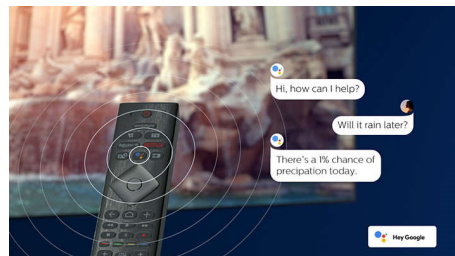

Smart, helt enkelt. Android-TV

Med Philips Android-TV får du det innehåll du vill ha – när du vill ha det. Du kan anpassa startskärmen så att dina favoritappar visas, vilket gör det enkelt att börja streama de filmer och serier du gillar. Eller fortsatt där du slutade.

AI-röststyrning

Tryck på en knapp på fjärrkontrollen för att tala med Google Assistant. Styr TV:n eller Google Assistant-kompatibla smarta hemenheter med din röst. Eller be Alexa kontrollera TV:n via Alexa-aktiverade enheter.