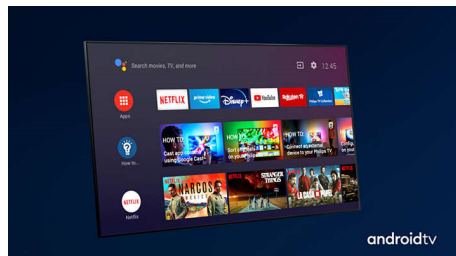

Smart, helt enkelt. Android-TV

Med Philips Android-TV får du det innehåll du vill ha – när du vill ha det. Du kan anpassa startskärmen så att dina favoritappar visas, vilket gör det enkelt att börja streama de filmer och serier du gillar. Eller fortsatt där du slutade.