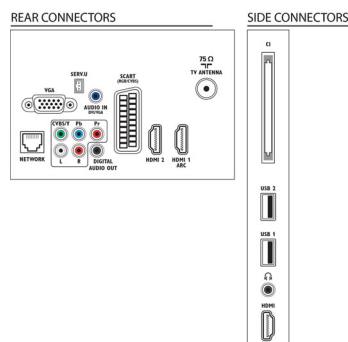

Napajanje

- Omrežno napajanje: 220-240 V; 50 Hz
- Temperatura okolja: 5 °C do 35 °C
- Poraba energije v stanju pripravljenosti: $0,3\text{ W}$
- Razred na energetski oznaki: A
- Moč na energetski oznaki EU: 40 W
- Funkcije varčevanja z energijo: Način Eco, Izklop slike (za radio)
- Letna poraba energije: 58 kWh

Dotatna oprema

- Priložena dodatna oprema: Napajalni kabel, Daljinski upravljalnik, 2 bateriji AAA, Namizno stojalo, vodnik za hiter začetek, Brošura s pravnimi in varnostnimi informacijami, Garancijski list
- Izbirna dodatna oprema: Brežžični vmesnik USB (PTA01)

Dimenzije

- Širina izdelka: 733 mm
- Višina izdelka: 455 mm
- Globina izdelka: 43,5 mm
- Teža izdelka: 7,7 kg
- Širina izdelka (s stojalom): 733 mm
- Višina izdelka (s stojalom): 494 mm

Datum izdaje 2023-10-09

Različica: 5.1.5

EAN: 87 12581 65315 6

© 2023 Koninklijke Philips N.V.
Vse pravice pridržane.

Specifikacije se lahko spremenijo brez predhodnega obvestila. Blagovne znamke so v lasti podjetja Koninklijke Philips N.V. ali drugih lastnikov.

www.philips.com

- Globina izdelka (s stojalom): 185 mm
- Teža izdelka (s stojalom): 9.2 kg
- Širina škatle: 909 mm
- Višina škatle: 550 mm
- Globina škatle: 155 mm
- Združljiv stenski nosilec: 200 x 200 mm
- Teža vključno z embalažo: 11,4 kg

* DivX Certified® za predvajanje videoposnetkov DivX® ločljivosti do HD 1080p, vključno z vrhunskimi vsebinami.

* Televizor podpira sprejem DVB za nekodirane kanale. Določeni operaterji DVB mogoče niso podprti. Posodobljen seznam si lahko ogledate med pogostimi vprašanji na Philipsovi spletni strani za podporo. Nekateri operaterji zahtevajo modul za pogojni dostop in naročnino. Za več informacij se obrnite na operaterja.

* Poraba energije v kWh na leto za televizor, ki deluje 4 ure na dan 365 dni. Dejanska poraba energije je odvisna od uporabe televizorja.