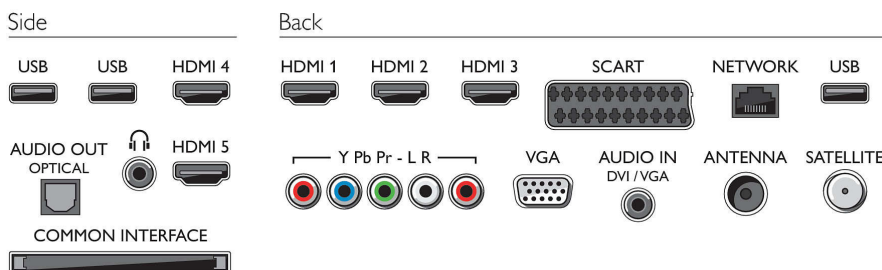

Connections

Dátum vydania
2023-07-21

Verzia: 9.6.13

EAN: 87 12581 63646 3

© 2023 Koninklijke Philips N.V.
Všetky práva vyhradené.

Autor si vyhradzuje právo zmeny špecifikácií bez oznámenia. Ochranné známky sú majetkom Koninklijke Philips N.V. alebo ich príslušných vlastníkov.

www.philips.com