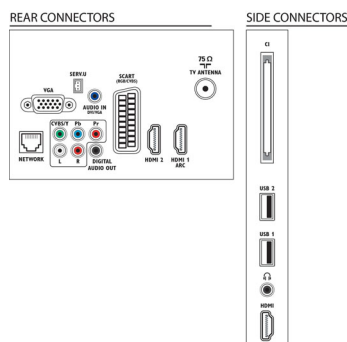

Pripojiteľnosť

- Počet AV konektorov: 1
- Počet pripojení HDMI: 3
- Funkcie HDMI: Audio Return Channel
- Počet komponentov v (YPbPr): 1
- EasyLink (HDMI-CEC): Preporenie cez diaľkové ovládanie, Systémové ovládanie zvuku, Pohotovostný režim systému, Preporenie Pixel Plus (Philips), Prehrávanie jedným dotykcom
- Počet konektorov Scart (RGB/CVBS): 1
- Počet konektorov USB: 2
- Bezdrôtové pripojenie: Podpora bezdrôtovej siete LAN
- Iné pripojenia: Anténa IEC75, Common Interface Plus (CI+), Ethernet-LAN RJ-45, Digitálny zvukový výstup (koaxiálny), PC-vstup VGA + Zvukový Ľ/P vstup, Slúchadlový výstup

Príkon

- Napájanie zo siete: 220 – 240 V, 50 Hz
- Okolité teplota: 5 °C až 35 °C
- Spotr. energie v pohotovostnom stave: $0,3\text{ W}$
- Trieda energetického štítku
- Energetický štítok Európskej únie: 37 W
- Funkcie úspory energie: Režim Eko, Vypnutie obrazu (pre rádio)
- Ročná spotreba energie: 54 kWh

Príslušenstvo

- Dodávané príslušenstvo: Sieťový napájací kábel, Diaľkové ovládanie, Dve batérie AAA, Podstavec na stôl, Stručná príručka spustenia, Brožúrka s právnymi a bezpečnostnými informáciami, Záručný list
- Voliteľné príslušenstvo: Bezdrôtový USB adaptér (PTA01)

Rozmery

- Šírka prístroja: 744,2 mm
- Výška prístroja: 457,3 mm
- Hĺbka prístroja: 42,9 mm
- Hmotnosť výrobku: 8,08 kg
- Šírka zostavy (so stojanom): 744,2 mm
- Výška zostavy (so stojanom): 497,3 mm

Dátum vydania
2023-10-05

Verzia: 9.2.9

EAN: 87 12581 63354 7

© 2023 Koninklijke Philips N.V.
Všetky práva vyhradené.

Autor si vyhradzuje právo zmeny špecifikácií bez oznámenia. Ochranné známky sú majetkom Koninklijke Philips N.V. alebo ich príslušných vlastníkov.

www.philips.com

- Hĺbka zostavy (so stojanom): 185 mm
- Hmotnosť produktu (+ stojan): 9.63 kg
- Šírka krabice: 970 mm
- Výška krabice: 555 mm
- Hĺbka krabice: 160 mm
- Hmotnosť vrátane balenia: 12,1 kg
- Kompatibilný držiak na stenu: 200 x 200 mm

* Certifikát DivX Certified® na prehrávanie videa vo formáte DivX® až do rozlíšenia HD 1080p, vrátane prémiového obsahu.

* Televízor podporuje príjem signálu DVB voľne prístupného vysielania. Špecifickí operátori DVB nemusia byť podporovaní. Aktuálny zoznam nájdete v časti Najčastejšie otázky na stránke podpory výrobkov spoločnosti Philips. Niektorí operátori vyžadujú podmienený prístup a registráciu. Ďalšie informácie získate u svojho operátora.

* Spotreba energie v kWh za rok na základe spotreby energie televízora spusteného 4 hodiny denne po dobu 365 dní. Skutočná spotreba energie bude závisieť od spôsobu využívania televízora.

* Zariadenie je vhodné na príjem pozemného digitálneho voľne prístupného televízneho vysielania v Maďarsku