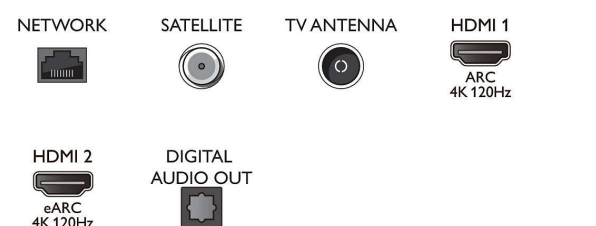

OLED-televizor 4K UHD z OS Android TV

P5 z umetno inteligenco Zvok Dolby Atmos, Televizor s 4-stranskim Ambilightom, 194 cm (77") z OS Android TV

Specifikacije

Ambilight

- Funkcije Ambilight: Vgrajena osvetlitev Ambilight+Hue, Ambilight Music, Način igre, Prilagoditev barvi stene, Način za salonsko vzdušje, AmbiWakeup, AmbiSleep, Brezžični domači zvočniki Philips
- Različica Ambiligha: 4-stranska

Slika/zaslon

- Razmerje stranic: 16 : 9
- Velikost diagonale zaslona (v palcih): 77 palec
- Velikost diagonale zaslona (cm): 194 cm

- Zaslon: OLED-televizor 4K Ultra HD
- Ločljivost zaslona: 3840 x 2160
- Slikovni procesor: P5 z umetno inteligenco
- Izboljšava slike: Izjemno visoka ločljivost, Širok barvni razpon 99 %, DCI/P3, Dolby Vision, HDR10+, Perfect Natural Motion, Način A.I. PQ, Podpora za CalMAN, Upravljanje barv ISF, Micro Dimming Perfect
- Velikost diagonale zaslona (v palcih): 77 palcev

Podprta ločljivost zaslona

- Računalniški vhodi na priključku HDMI1/2: Podpira HDMI2.1, Do 4K, 120 Hz*, Podpira HDR, HDR10+/
  HLG

- Računalniški vhodi na priključku HDMI3/4: Podpira HDMI2.0
- Video vhodi na priključku HDMI1/2: Podpira HDMI2.1, Do 4K, 120 Hz*, Podpira HDR, HDR10+/
  HLG
- Video vhodi na priključku HDMI3/4: Podpira HDMI2.0

Sprejemnik/sprejem/prenos

- Digitalni televizor: DVB-T/T2/T2-HD/C/S/S2
- Predvajanje videa: PAL, SECAM

Connections

Side

Bottom