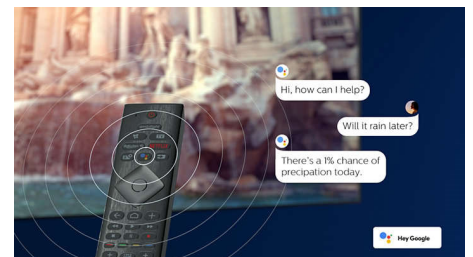

Glavno upravljanje z AI

Pritisnite gumb na daljinskem upravljalniku, če želite govoriti s Pomočnikom Google. Z lastnim glasom upravljajte televizor ali pametne domače naprave, ki podpirajo Pomočnika Google. Ali pa prosite Alexo, naj upravlja televizor, prek naprave, ki podpirajo Alexo.