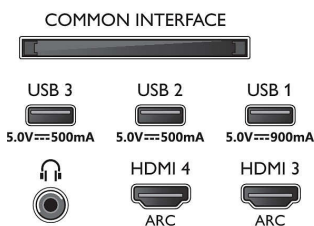

OLED-televizor 4K UHD z OS Android TV

P5 z umetno inteligenco Zvok Dolby Atmos, Televizor s 4-stranskim Ambilightom, 194 cm (77") z OS Android TV

Specifikacije

Ambilight

- Funkcije Ambilight: Vgrajena osvetlitev Ambilight+Hue, Ambilight Music, Način igre, Prilagoditev barvi stene, Način za salonsko vzdušje, AmbiWakeup, AmbiSleep, Brezžični domači zvočniki Philips
- Različica Ambiligha: 4-stranska

Slika/zaslon

- Razmerje stranic: 16 : 9
- Velikost diagonale zaslona (v palcih): 77 palec
- Velikost diagonale zaslona (cm): 194 cm

- Zaslon: OLED-televizor 4K Ultra HD
- Ločljivost zaslona: 3840 x 2160
- Slikovni procesor: P5 z umetno inteligenco
- Izboljšava slike: Izjemno visoka ločljivost, Širok barvni razpon 99 %, DCI/P3, Dolby Vision, HDR10+, Perfect Natural Motion, Način A.I. PQ, Podpora za CalMAN, Upravljanje barv ISF, Micro Dimming Perfect
- Velikost diagonale zaslona (v palcih): 77 palcev

Podprta ločljivost zaslona

- Računalniški vhodi na priključku HDMI1/2: Podpira HDMI2.1, Do 4K, 120 Hz*, Podpira HDR, HDR10+/
  HLG

- Računalniški vhodi na priključku HDMI3/4: Podpira HDMI2.0
- Video vhodi na priključku HDMI1/2: Podpira HDMI2.1, Do 4K, 120 Hz*, Podpira HDR, HDR10+/
  HLG
- Video vhodi na priključku HDMI3/4: Podpira HDMI2.0

Sprejemnik/sprejem/prenos

- Digitalni televizor: DVB-T/T2/T2-HD/C/S/S2
- Predvajanje videa: PAL, SECAM

Connections

Side