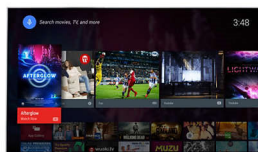

Štvorjadrový procesor a Android

Štvorjadrový procesor značky Philips spolu s výkonným systémom Android prinášajú vzrušujúci herný zážitok. So systémom Android vo vašom televízore môžete surfovať po internete, spúšťať aplikácie a prehrávať videá spôsobom, ktorý je super rýchly, intuitívny a zábavný.

Google Play

Google Play™ má k dispozícii katalóg plný vysokokvalitných hier pre všetky vekové kategórie. Optimalizované na používanie s vaším televízorom, pričom vyzerajú rovnako dobre ako sa hrajú. Nemusíte kupovať ďalšiu hernú konzolu, pretože vďaka univerzálnemu hernému ovládaču USB môžete jednoducho vyhľadávať a hrať.

Hranie hier v cloude

Hranie hier v cloude ponúka bohatý katalóg hier pre všetky vekové skupiny, preferencie a

49PUS6501/12

miery vyspelosti hráča. Stačí si vybrať hru a zahrať si ju priamo na TV!

DTS Premium Sound

Úžasné reproduktory TV si vyžadujú výkonný výpočtový procesor, ktorý dokáže zachovať čistotu pôvodného zvukového obsahu. Prémiový balík DTS je navrhnutý tak, aby dokázal poskytnúť skúsenosti, ktoré spotrebiteľia očakávajú od špičkového spracovania zvuku: podmanivý priestorový dojem s hlbokými a bohatými basmi a krištáľovo čistými dialógmi, ktoré sa reprodukovujú aj pri maximálnej úrovni hlasitosti bez kolísania, sekania a skreslenia.

Zakrivený oblúkovitý chrómový stojan s nožičkami po okrajoch

Oblúkovitý stojan z dielne Philips je inšpirovaný architektúrou: má moderný, vyvážený a otvorený dizajn. Vysokokvalitná leštená povrchová úprava a elegantný oblúkovitý tvar mu dodajú každej miestnosti nádych štýlovosti.