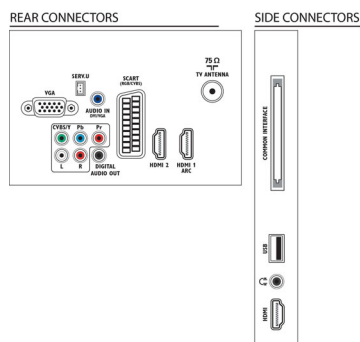

Príkon

- Napájanie zo siete: 220 – 240 V, 50 Hz
- Okolité teplota: 5 °C až 35 °C
- Spotr. energie v pohotovostnom stave: $0.3W$
- Trieda energetického štítku: B
- Energetický štítok Európskej únie: 60 W
- Funkcie úspory energie: Režim Eko, Vypnutie obrazu (pre rádio)
- Ročná spotreba energie: 87 kWh

Príslušenstvo

- Dodávané príslušenstvo: Siet'ový napájací kábel, Diaľkové ovládanie, Dve batérie AAA, Podstavec na stôl, Stručná príručka spustenia, Brožúrka s právnymi a bezpečnostnými informáciami, Záručný list

Rozmery

- Šírka prístroja: 776,8 mm
- Výška prístroja: 477,67 mm
- Hĺbka prístroja: 79,4 mm
- Hmotnosť výrobku: 8,3 kg
- Šírka zostavy (so stojanom): 776.8 mm
- Výška zostavy (so stojanom): 525.27 mm
- Hĺbka zostavy (so stojanom): 221.4 mm
- Hmotnosť produktu (+ stojan): 10.25 kg
- Šírka krabice: 1000 mm
- Výška krabice: 570 mm
- Hĺbka krabice: 160 mm
- Hmotnosť vrátane balenia: 12,6 kg
- Kompatibilný držiak na stenu: 200 x 200 mm

Dátum vydania
2023-10-05

Verzia: 4.2.6

EAN: 87 12581 63335 6

© 2023 Koninklijke Philips N.V.
Všetky práva vyhradené.

Autor si vyhradzuje právo zmeny špecifikácií bez oznámenia. Ochranné známky sú majetkom Koninklijke Philips N.V. alebo ich príslušných vlastníkov.

www.philips.com

* Televízor podporuje príjem signálu DVB voľne prístupného vysielania. Špecifickí operátori DVB nemusia byť podporovaní. Aktuálny zoznam nájdete v časti Najčastejšie otázky na stránke podpory výrobkov spoločnosti Philips. Niektorí operátori vyžadujú podmienený prístup a registráciu. Ďalšie informácie získate u svojho operátora.
* Spotreba energie v kWh za rok na základe spotreby energie televízora spusteného 4 hodiny denne po dobu 365 dní. Skutočná spotreba energie bude závisieť od spôsobu využívania televízora.
* Zariadenie je vhodné na príjem pozemného digitálneho voľne prístupného televízneho vysielania v Maďarsku