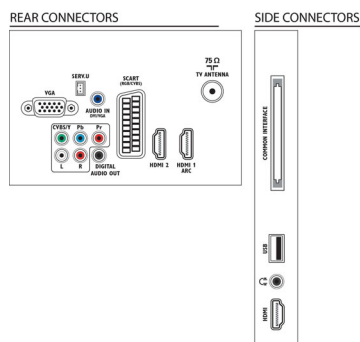

Príkon

- Napájanie zo siete: 220 – 240 V, 50 Hz
- Okolité teplota: 5 °C až 35 °C
- Spotr. energie v pohotovostnom stave: $0.3W$
- Trieda energetického štítku: B
- Energetický štítok Európskej únie: 74 W
- Funkcie úspory energie: Režim Eko, Vypnutie obrazu (pre rádio)
- Ročná spotreba energie: 108 kWh

Príslušenstvo

- Dodávané príslušenstvo: Siet'ový napájací kábel, Diaľkové ovládanie, Dve batérie AAA, Podstavec na stôl, Stručná príručka spustenia, Brožúrka s právnymi a bezpečnostnými informáciami, Záručný list

Rozmery

- Šírka prístroja: 893,7 mm
- Výška prístroja: 541,8 mm
- Hĺbka prístroja: 83,1 mm
- Hmotnosť výrobku: 11,25 kg
- Šírka zostavy (so stojanom): 893,7 mm
- Výška zostavy (so stojanom): 593,3 mm
- Hĺbka zostavy (so stojanom): 200 mm
- Hmotnosť produktu (+ stojan): 13,8 kg
- Šírka krabice: 1150 mm
- Výška krabice: 643 mm
- Hĺbka krabice: 160 mm
- Hmotnosť vrátane balenia: 16,6 kg
- Kompatibilný držiak na stenu: nastaviteľný 200 x 100 mm

Dátum vydania
2023-10-05

Verzia: 4.6.7

EAN: 87 12581 63336 3

© 2023 Koninklijke Philips N.V.
Všetky práva vyhradené.

Autor si vyhradzuje právo zmeny špecifikácií bez oznámenia. Ochranné známky sú majetkom Koninklijke Philips N.V. alebo ich príslušných vlastníkov.

www.philips.com

* Televízor podporuje príjem signálu DVB voľne prístupného vysielania. Špecifickí operátori DVB nemusia byť podporovaní. Aktuálny zoznam nájdete v časti Najčastejšie otázky na stránke podpory výrobkov spoločnosti Philips. Niektorí operátori vyžadujú podmienený prístup a registráciu. Ďalšie informácie získate u svojho operátora.
* Spotreba energie v kWh za rok na základe spotreby energie televízora spusteného 4 hodiny denne po dobu 365 dní. Skutočná spotreba energie bude závisieť od spôsobu využívania televízora.
* Zariadenie je vhodné na príjem pozemného digitálneho voľne prístupného televízneho vysielania v Maďarsku