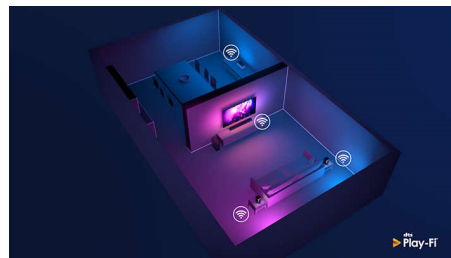

Kompatibel med DTS Play-Fi

Med DTS Play-Fi på din Philips-TV kan du ansluta till kompatibla högtalare i alla rum. Har

65PUS8546/12

du trådlösa högtalare i köket? Lyssna på filmen medan du gör tilltugg eller håll koll på sportsändningen medan du fixar dryck till alla.