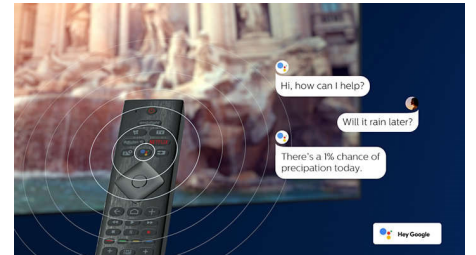

## HDMI 2.1 VRR och låg input lag

Din Philips TV har den senaste HDMI 2.1-anlutningen, och TV:n växlar automatiskt till en inställning för låg input lag när du börjar spela ett spel på konsolen. VRR stöds för ett smidigt och snabbt spelupplägg. Med Ambilights spelläge får du spänningen direkt in i rummet.

## AI-röststyrning

Tryck på en knapp på fjärrkontrollen för att tala med Google Assistant. Styr TV:n eller Google Assistant-kompatibla smarta hemenheter med din röst. Eller be Alexa kontrollera TV:n via Alexa-aktiverade enheter.