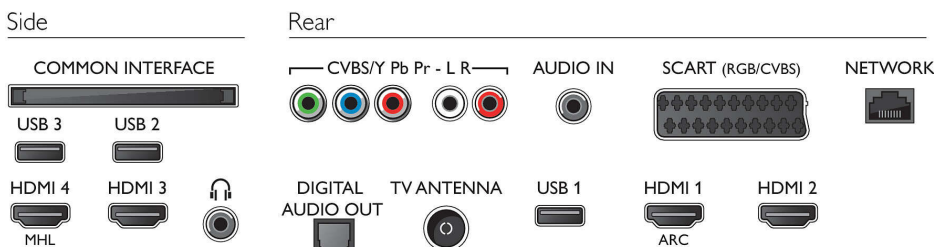

Napajanje

- Omrežno napajanje: 220–240 V AC, 50/60 Hz
- Temperatura okolja: 5 °C do 35 °C
- Poraba energije v stanju pripravljenosti: $0,3\text{ W}$
- Razred na energetski oznaki: A+
- Moč na energetski oznaki EU: 47 W
- Funkcije varčevanja z energijo: Časovnik za samodejni izklop, Izklop slike (za radio)
- Poraba energije v izklopljenem stanju: 0,3
- Letna poraba energije: 68 kWh

Dodatna oprema

- Priložena dodatna oprema: Daljinski upravljalnik, 2

- bateriji AA, Napajalni kabel, vodnik za hiter začetek, Brošura s pravnimi in varnostnimi informacijami, Namizno stojalo

Dimenzije

- Širina izdelka: 968 mm
- Višina izdelka: 576 mm
- Globina izdelka: 77 mm
- Teža izdelka: 9,3 kg
- Širina izdelka (s stojalom): 968 mm
- Višina izdelka (s stojalom): 623 mm
- Globina izdelka (s stojalom): 202 mm
- Teža izdelka (s stojalom): 9,7 kg
- Širina škatle: 1054 mm
- Višina škatle: 669 mm
- Globina škatle: 133 mm
- Teža vključno z embalažo: 12,3 kg
- Združljiv s stenskim nosilcem: 200 x 200 mm

Connections

Datum izdaje 2023-10-09

Različica: 10.0.1

EAN: 87 18863 00853 9

© 2023 Koninklijke Philips N.V.
Vse pravice pridržane.

Specifikacije se lahko spremenijo brez predhodnega obvestila. Blagovne znamke so v lasti podjetja Koninklijke Philips N.V. ali drugih lastnikov.

www.philips.com