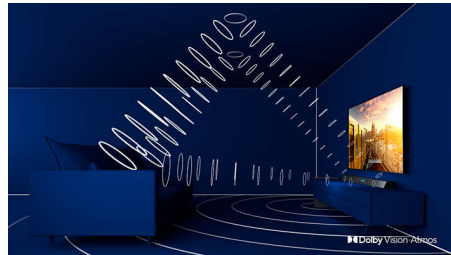

Dolby Vision in Dolby Atmos

Podpora za vrhunski zvok in video format Dolby pomeni, da vsebina HDR, ki jo gledate, videti in slišati veličastno resnično. Naj gre za pretakanje najnovejše serije ali komplet predvajalnika Blu-ray, deležni boste kontrasta, svetlobe in barve, ki odražajo režiserjeve originalne namene. Zvok pa je prostoren, jasen, natančen in globok.