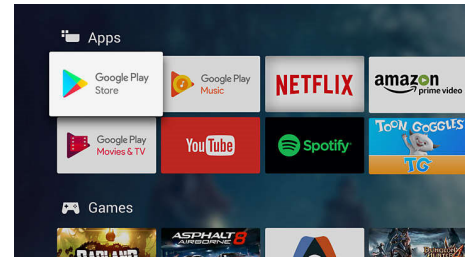

TV-vsebine

Trgovina Google Play in galerija aplikacij Philips nudita več kot običajen televizor. V spletu vam je na voljo brezkončen nabor filmov, televizijskih vsebin, glasbe, aplikacij in iger. Še več navdušenosti.

Glasovno upravljanje AI.

Philips Android TV upravljajte glasovno. Želite igrati igre, gledati Netflix ali poiskati vsebino in aplikacije v Trgovini Google Play? Povejte to svojemu televizorju. Z ukazi lahko upravljate vse pametne domače naprave, ki so združljive s Pomočnikom Google, kot je zatemnitev luči ali nastavitve termostata za filmski večer. Ne da bi vstali s kavča. Nikoli več vam ne bo treba iskati daljinskega upravljalnika. Zdaj lahko svoj televizor Philips upravljate glasovno prek naprav s podporo za pomočnico Alexa, kot je Amazon Echo. Z Alexo lahko vklopite televizor, spreminjate programe, preklopite na igralno konzolo in še več.

Popolna naravna realnost

Popolna naravna realnost. Več globine, več podrobnosti.

Jasen dialog

Jasen dialog. Male podrobnosti. Gromki učinki.

Podroben zvok

Podroben zvok z vgrajenim globokotonskim in visokotonskim zvočniki

Elegantna oblika.

Elegantna oblika. Tanek kovinski rob in kovinsko vrtljivo stojalo.