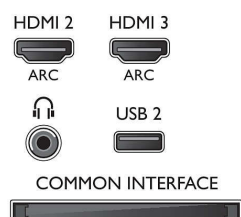

Technické údaje

Ambilight

- Ambilight - vlastnosti: Dual View Fixed Color, Dynamický, pripojený na svetelný senzor, Režim Lounge, západ slnka, Prispôsobujúce sa farbe steny, 3D
- Verzia Ambilight: 2-stranný
- Svetelný systém Ambilight: Zabudovaný systém AL + Hue

Obraz/Displej

- Pomer strán: 4 : 3/16 : 9
- Diagonálny rozmer obrazovky (v palcoch):

32 palec

- Diagonálny rozmer obrazovky (metrický): 81 cm
- Displej: LED Full HD
- Rozlíšenie panela: 1920 x 1080p
- 3D: Pasívne 3D, Hranie pre 2 hráčov na celej obrazovke*, Nastavenie hĺbky 3D, Konverzia 2D na 3D, Automatická detekcia 3D, 3D bez blikania
- Jas: 350 cd/m²
- Dokonalejšie zobrazenie: Micro Dimming Pro, Pixel precise HD, Digital Natural Motion, 400 Hz Perfect Motion Rate

Podporované rozlíšenie displeja

- Počítačové vstupy: až do 1920 x 1080 pri 60 Hz
- Video vstupy: 24, 25, 30, 50, 60 Hz, až do 1920 x 1080p

Tuner/Prijem/Vysielanie

- Digitálna TV: DVB-T/C/S/S2
- Prehrávanie videa: NTSC, PAL, SECAM
- Podpora MPEG: MPEG2, MPEG4

Smart TV

- Interaktívny TV: HbbTV

Connections

Side