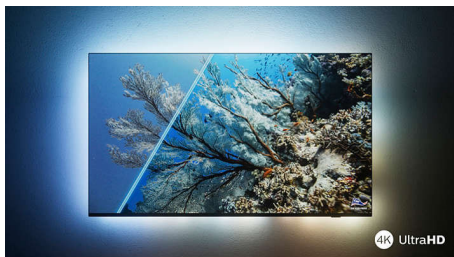

Smart-TV med 4K UHD
65 tum Dolby Vision och Dolby Atmos, Smart TV

Funktioner

Stöd för alla de främsta HDR-formaten

Philips 4K UHD-TV är kompatibel med alla större HDR-format, inklusive Dolby Vision. Oavsett om det är en serie du inte får missa eller det senaste tv-spelet blir skuggor djupare. Ljusa områden lyser. Färgerna är mer verklighetstroga.