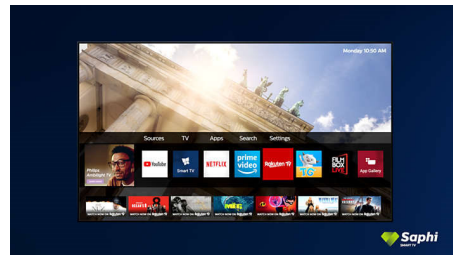

SAPHI TV Collection

Philips TV Collection. Netflix, Prime Video och mycket mer.