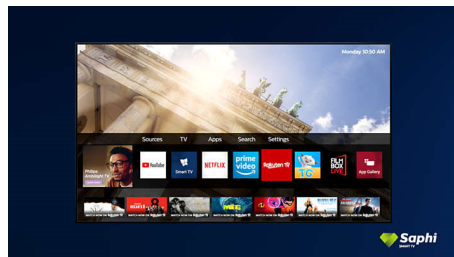

SAPHI smart-TV

Det snabba och intuitiva SAPHI-operativsystemet gör din Philips smart-TV till ett sant nöje att använda. Få fantastisk bildkvalitet och åtkomst till en tydlig ikonbaserad meny med en enda knapptryckning. Styr enkelt TV:n och navigera snabbt till populära Philips smart-TV-appar.

HDMI-anslutning

Ready for gaming

Din Philips TV har den senaste HDMI-anslutningen, och den växlar automatiskt till en inställning med låg input lag när du börjar spela ett spel på konsolen.

Design

Letar du efter en TV som passar i ditt rum? Den här smarta 4K-TV:n är klädd för tillfället! Den praktiskt taget kantfria skärmen passar i stort sett alla typer av inredningar. Med de

65PUS7556/12

tunna fötterna ser det ut som om skärmen flyter ovanför TV-enheten eller bordet.

Design

Silverstativ