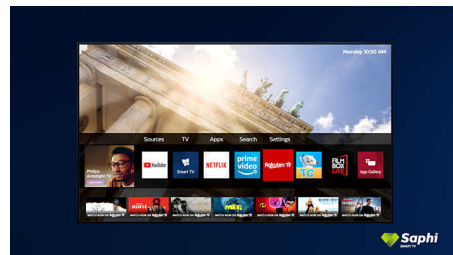

## Saphi Smart-TV

SAPHI är ett snabbt och intuitivt operativsystem som gör din Philips Smart-TV ett sant nöje att använda. Njut av fantastisk bildkvalitet och få åtkomst till en tydlig ikonbaserad meny med endast en knapp. Använd TV:n enkelt, och navigera snabbt till populära Philips Smart-TV-appar inklusive YouTube, Netflix och mycket mer.