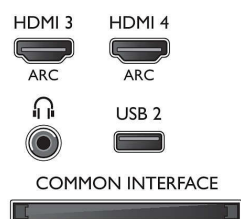

Specifikacije

Slika/zaslon

- Razmerje stranic: 4:3/16:9
- Velikost diagonale zaslona (v palcih): 50 palec
- Velikost diagonale zaslona (cm): 127 cm
- Zaslon: LED Ultra HD
- Ločljivost zaslona: 3840 x 2160
- 3D: Aktivna 3D, Prilagoditev globine 3D, Pretvorba iz 2D v 3D, Samodejno zaznavanje 3D
- Svetlost: 350 cd/m²
- Izboljšava slike: Micro Dimming Pro, Pixel Plus Ultra HD, Digital Natural Motion, 400 Hz PMR Ultra

Podprta ločljivost zaslona

- Računalniški vhodi na vseh priključkih HDMI: do 4K Ultra HD, 3840 x 2160
- Video vhodi na vseh priključkih HDMI: pri 24, 25, 30 Hz, do 4K Ultra HD, 3840 x 2160p

Sprejemnik/sprejem/prenos

- Digitalni televizor: DVB-T/T2/C/S/S2
- Predvajanje videa: NTSC, PAL, SECAM
- Podpora za MPEG: MPEG2, MPEG4

Smart TV

- Interaktivni televizor: HbbTV
- Programski TV-vodnik*: 8-dnevni elektronski vodnik po programih
- Aplikacije Smart TV*: Ogleđ zamujenega, Netflix, Spotify, Spletne aplikacije, Spletne videoteke, Odprt internetni brskalnik, YouTube
- Social TV: Skype, Twitter

Večpredstavnostne aplikacije

- Video formati: Datoteke: AVI, MKV, H264/MPEG-4 AVC, MPEG-1, MPEG-2, MPEG-4, WMV9/VC1

Connections

Side