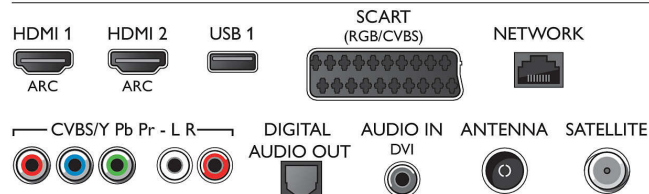

Večpredstavnostne aplikacije

- Video formati: Datoteke: AVI, MKV, H264/MPEG-4 AVC, MPEG-1, MPEG-2, MPEG-4, WMV9/VC1

Connections

Side

Rear

Specifikacije

- Glasbeni formati: AAC, AMR, LPCM, M4A, MP3, MPEG1 L1/2, WMA (2 do 9.2)
- Podprti formati podnapisov: .AAS, .SMI, .SRT, .SSA, .SUB, .TXT
- Slikovni formati: JPEG, BMP, GIF, JPS, PNG, PNS

Povezljivost

- Število priključkov HDMI: 4
- Značilnosti tehnologije HDMI: 3D, Zvočni povratni kanal (ARC), 4K
- Število komponentnih vhodov (YPbPr): 1
- EasyLink (HDMI-CEC): Prenos ukazov z daljinskega upravljalnika, Nadzor zvoka sistema,