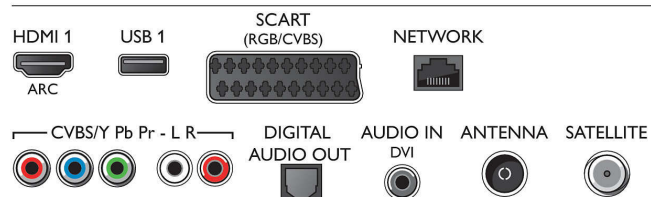

Multimediálne aplikácie

- Formáty prehrávania videa: Kontajnery: AVI, MKV, H264/MPEG-4 AVC, MPEG-1, MPEG-2, MPEG-4, WMV9/VC1
- Formáty prehrávania hudby: AAC, AMR, LPCM,

Connections

Side

Rear

Technické údaje