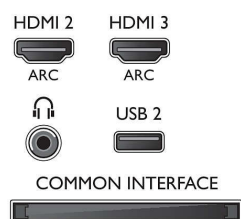

Multimediálne aplikácie

- Formáty prehrávania videa: Kontajnery: AVI, MKV, H264/MPEG-4 AVC, MPEG-1, MPEG-2, MPEG-4, WMV9/VC1
- Formáty prehrávania hudby: AAC, AMR, LPCM,

Connections

Side

Rear

Technické údaje