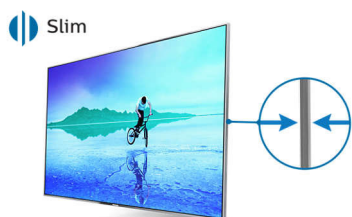

- Aplikácia Cloud Explorer a Dropbox™: zdieľanie priamo na veľkú obrazovku
- Smart TV: brána do úplne nového sveta
- Aplikácia MyRemote: inteligentnejší spôsob interakcie s televízorom
- Wi-Fi Miracast™ – obrazovka vášho smartfónu priamo na televízore
- Služba Skype™ spája ľudí (voliteľná kamera)
- Klient Multiroom – sledujte aktuálne TV vysielanie a nahrávky z iného televízora

Štíhly profil

Televízor Philips so štíhlym profilom vynikne vďaka svojim elegantným sofistikovaným rozmerom. Prečo by predsa televízor nemohol byť rovnako krásny ako funkčný?

Výnimočne úzky rám

Rám tradičných televízorov ich obopína ako rám na fotografii. Náš výnimočne úzky rám je moderný a štíhly a vy si môžete vychutnať väčší obraz.