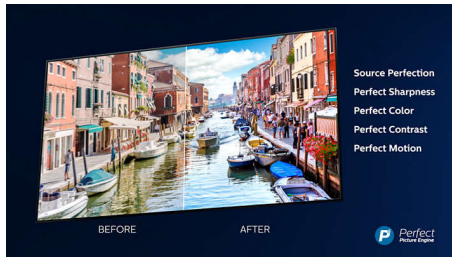

Technológia P5 Perfect Picture Engine

Technológia P5 Perfect Picture Engine od spoločnosti Philips poskytuje taký skvelý obraz, ako obsah, ktorý milujete. Details majú značne väčšiu hĺbku. Farby sú jasné a odtiene pleti vyzerajú prirodzene. Kontrast je taký ostrý, že precítite každý detail. Pohyb je taký plynulý, že nikdy nestratíte loptu z dohľadu, nezávisle od toho, aká rýchla hra je.