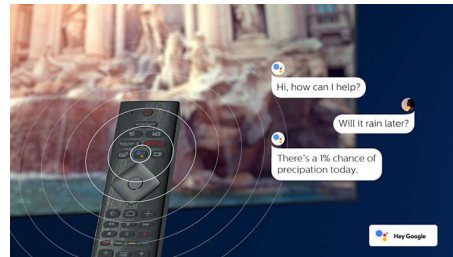

Vstavaný Asistent Google

Ovládajte svoj televízor Philips so systémom Android hlasom. Chcete si zahrať hru, pozerať Netflix alebo hľadať obsah a aplikácie v obchode Google Play? Povedzte to svojmu televízoru. Môžete dokonca ovládať všetky inteligentné domáce zariadenia kompatibilné so službou Asistent Google, ako je stmelenie svetiel a nastavenie termostatu počas filmovej noci. Bez toho, aby ste sa postavili z gauča.