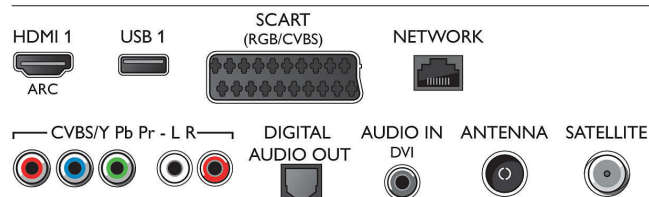

Technické údaje

Obraz/Displej

- Pomer strán: 4 : 3/16 : 9
- Diagonálny rozmer obrazovky (v palcoch): 32 palec
- Diagonálny rozmer obrazovky (metrický): 81 cm
- Displej: LED Full HD
- Rozlíšenie panela: 1920 x 1080p
- Jas: 350 cd/m²
- Dokonalejšie zobrazenie: Pixel precise HD, Digital Natural Motion, 400 Hz Perfect Motion Rate, Micro Dimming

Podporované rozlíšenie displeja

- Počítačové vstupy: až do 1920 x 1080 pri 60 Hz
- Video vstupy: 24, 25, 30, 50, 60 Hz, až do 1920 x 1080p

Tuner/Prijem/Vysielanie

- Digitálna TV: DVB-T/T2/C/S/S2
- Prehrávanie videa: NTSC, PAL, SECAM
- Podpora MPEG: MPEG2, MPEG4

Smart TV

- Interaktívny TV: HbbTV

- Sprievodca TV programom*: 8-dňový elektr. sprievodca programom
- Aplikácie SmartTV*: Catch-up TV, Netflix, Spotify, Online aplikácie, Online video obchody, Otvorený internetový prehľadávač, YouTube
- Social TV: Skype, Twitter

Multimediálne aplikácie

- Formáty prehrávania videa: Kontajnery: AVI, MKV, H264/MPEG-4 AVC, MPEG-1, MPEG-2, MPEG-4, WMV9/VC1
- Formáty prehrávania hudby: AAC, AMR, LPCM,

Connections

Side

Rear