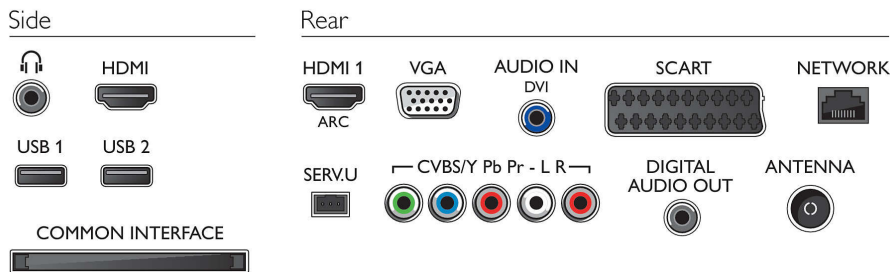

Príkon

- Napájanie zo siete: AC 220 – 240 V, 50/60 Hz
- Okolité teplota: 5 °C až 35 °C
- Spotr. energie v pohotovostnom stave: $0,3\text{ W}$
- Trieda energetického štítku
- Energetický štítk Európskej únie: 21 W
- Funkcie úspory energie: Časovač automatického vypnutia, Režim Eko, Vypnutie obrazu (pre rádio)
- Spotreba energie v režime vypnutia: $0,3\text{ W}$
- Ročná spotreba energie: 31 kWh

Príslušenstvo

- Dodávané príslušenstvo: Diaľkové ovládanie, Dve batérie AAA, Podstavec na stól, Sieťový napájací kábel, Stručná príručka spustenia, Brožúrka s právnymi a bezpečnostnými informáciami, Záručný list
- Voliteľné príslušenstvo: Kamera na televízor Philips PTA317

Rozmery

- Šírka prístroja: 510 mm
- Výška prístroja: 323 mm
- Hĺbka prístroja: 53 mm
- Hmotnosť výrobku: 3,16 kg
- Šírka zostavy (so stojanom): 510 mm
- Výška zostavy (so stojanom): 369 mm
- Hĺbka zostavy (so stojanom): 142 mm
- Hmotnosť produktu (+ stojan): 3.44 kg
- Šírka krabice: 630 mm
- Výška krabice: 390 mm
- Hĺbka krabice: 114 mm
- Hmotnosť vrátane balenia: 4,3 kg
- Kompatibilný držiak na stenu: nastaviteľný 200 x 100 mm

Dátum vydania
2023-10-09

Verzia: 5.0.2

EAN: 87 12581 67601 8

© 2023 Koninklijke Philips N.V.
Všetky práva vyhradené.

Autor si vyhradzuje právo zmeny špecifikácií bez oznámenia. Ochranné známky sú majetkom Koninklijke Philips N.V. alebo ich príslušných vlastníkov.

www.philips.com

* Aplikácia MyRemote a príslušné funkcie sa líšia v závislosti od modelu televízora, ako aj od modelu a operačného systému inteligentných zariadení. Podrobnosti nájdete na adrese: www.philips.com/TV.

* Kompatibilita závisí od certifikácie Wi-Fi Miracast pre systém Android 4.2 alebo novší. Podrobnosti nájdete v dokumentácii k vášmu zariadeniu.

* Ak máte záujem o aplikácie Smart TV, navštívte stránku www.philips.com/TV a zistíte ponuku služieb vo vašej krajine.

* Nahrávanie na zariadenie USB podporujú len digitálne kanály. Nahrávanie môže byť obmedzené funkciou ochrany pred kopírovaním (CI+). Môžu platiť obmedzenia pre konkrétne krajiny a kanály.

* Kamera na televízor Philips (PTA317) sa predáva samostatne.

* Televízor podporuje príjem signálu DVB voľne prístupného vysielania. Špecifickí operátori DVB nemusia byť podporovaní. Aktuálny zoznam nájdete v časti Najčastejšie otázky na stránke podpory výrobkov spoločnosti Philips. Niektorí operátori vyžadujú podmienený prístup a registráciu. Ďalšie informácie ziskate u svojho operátora.

* Spotreba energie v kWh za rok na základe spotreby energie televízora spusteného 4 hodiny denne po dobu 365 dní. Skutočná spotreba energie bude závisieť od spôsobu využívania televízora.

* Funkcia elektronického sprievodcu programom a zobrazenie plánovaných programov (maximálne 8 dní) závisí od konkrétnej krajiny a operátora.