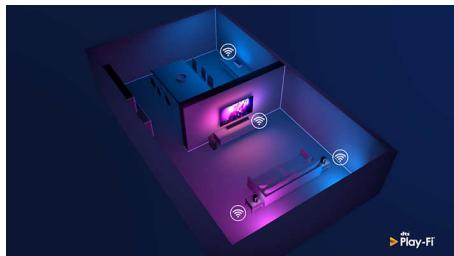

Kompatibilné so systémom DTS Play-Fi

S funkciou DTS Play-Fi na vašom televízore Philips sa môžete pripojiť na kompatibilné

70PUS8536/12

reproduktory v ktorejkoľvek miestnosti. Máte v kuchyni bezdrôtové reproduktory? Počúvajte film počas prípravy občerstvenia alebo si nenechajte ujsť športový komentár, kým odbehnete pre nápoje.