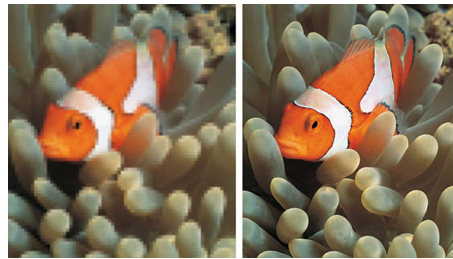

Pixel Plus 2 HD

Pixel Plus 2 HD ponúka jedinečnú kombináciu maximálnej ostrosti, prirodzeného detailu, vylepšenej hĺbky obrazu, jasných farieb a plynulého a prirodzeného pohybu pri bežnom TV, signáloch s vysokým rozlíšením a multimedialných zdrojoch. Každý pixel prichádzajúceho obrazu sa zdokonaľuje, aby lepšie odpovedal okolitým pixelom, čo spôsobuje prirodzenejší obraz. Artefakty v komprimovanom obsahu sa objavia a zredukujú, vďaka čomu je obraz jasný a ostrý ako britva. Digitálna redukcia šumu zabezpečí, aby bol obraz plynulý a aj napriek tomu ostrý ako britva.

Čas odozvy 8 ms

Čas odozvy meria rýchlosť reakcie signálu v milisekundách. Kratší čas odozvy je lepší, keďže potláča viditeľné artefakty obrazu, ktoré by mohli zhoršiť váš zážitok pri sledovaní rýchlo sa pohybujúcich objektov. V takom prípade poskytne tento LCD panel dobu odozvy 8 ms, takže môžete sledovať LCD TV s čistým a rýchlym dejom v pohybe.

Digital Natural Motion

Spoločnosť Philips vyvinula Digital Natural Motion, aby zabránila vzniku chvejúcich efektov, ktoré sú vidieť pri pohyblivých obrazoch. Digital Natural Motion odhaduje pohyb v obraze a opravuje efekty chvenia u vysielaných a nahrávaných filmových materiálov (napríklad DVD). Výsledkom je hladká reprodukcia pohybu a vynikajúca ostrosť.

farby a kontrast

Sýty a prirodzený obraz pomocou najpokročilejšieho spracovania farieb. 3 farebné kanály (RGB) sú optimalizované pomocou 10-bitovej RGB technológie spracovania dosahujúcej celkovo 28,9 miliárd farieb. Vytára sýte farby a súčasne zachováva vynikajúcu ostrosť spolu s vynikajúcou úrovňou čiernej a presnom vykresľovaní tmavých odtieňov a farieb, čím zabezpečuje jasný a prirodzený obraz s vysokým kontrastom a bohatými farbami

Subwoofer s Incredible Surround

Incredible Surround je zvuková technológia od spoločnosti Philips, ktorá výrazne zosilňuje zvukové pole a umožňuje úplné ponorenie do zvuku. Pomocou najmodernejšieho elektronického posunu fáz mieša Incredible Surround zvuky zľava a sprava tak, že zväčšuje virtuálnu vzdialenosť medzi dvoma reproduktormi. Toto širšie pásmo výrazne zdokonaľuje stereofónny efekt a dodá zvuku prirodzenejší rozmer. Incredible Surround s integrovaným subwooferom umožňuje zažiť úplne priestorový zvuk s väčšou hĺbkou a basovou šírkou zvuku s použitím integrovaného subwoofera.

BBE

Zvuk s vysokým rozlíšením BBE je kľúčová technológia vylepšenia zvuku (v licencií BBE Sound), ktorá vám umožní vychutnať si skutočne prirodzenú hudbu a hovorené slovo zrozumiteľne a s bohatými a zreteľnými vokálmi.

Otočný stojan

Tento TV sa dodáva s otočným stojanom, ktorý umožňuje sledovať TV z vášho obľúbeného miesta a ľubovoľného uhla, takže si vychutnáte ten najlepší zážitok, nech už v miestnosti sedíte kdekoľvek.