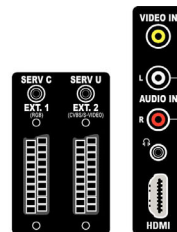

Reproduktory

- Vstavané reproduktory: 2
- Typy reproduktorov: Integrovaný subwoofer

Pripojiteľnosť

- Počet Scart konektorov: 2
- Ext 1 Scart: Zvuk Ľ/P, CVBS vstup/výstup, RGB
- Ext 2 Scart: Zvuk Ľ/P, CVBS vstup/výstup, Vstup S-video
- Iné pripojenia: Slúchadlový výstup, Bežné rozhranie
- Ext 3: HDMI v1.3, CVBS vstup, Zvukový vstup Ľ/P
- Ext 4: YPbPr, Vstup S-video, Zvukový vstup Ľ/P
- Ext 5: HDMI v1.3
- Ext 6: HDMI v1.3
- Ext 7: HDMI v1.3

Príkon

- Napájanie zo siete: 220 - 240 V, 50/60 Hz
- Okolité teplota: 5 °C až 40 °C
- Spotreba energie: 110 W
- Spotr. energie v pohotovostnom stave: $1 W$

Príslušenstvo

- Dodávané príslušenstvo: Podstavec na stôl, Sieťový napájací kábel, Stručná príručka spustenia, Manuál používateľa, Registračná karta, Potvrdenie záruky,

Diaľkové ovládanie, Batérie pre diaľkové ovládanie

Rozmery

- Šírka prístroja: 804 mm
- Výška prístroja: 533 mm
- Hĺbka prístroja: 178 mm
- Hmotnosť výrobku: 15 kg
- Šírka zostavy (so stojanom): 804 mm
- Výška zostavy (so stojanom): 605 mm
- Hĺbka zostavy (so stojanom): 223 mm
- Hmotnosť produktu (+ stojan): 18 kg
- Šírka krabice: 874 mm
- Výška krabice: 646 mm
- Hĺbka krabice: 299 mm
- Hmotnosť vrátane balenia: 22 kg
- Kompatibilné s nástennými držiakmi: 200 x 100 mm

Dátum vydania
2023-10-09

Verzia: 2.0.8

EAN: 87 12581 36506 6

© 2023 Koninklijke Philips N.V.
Všetky práva vyhradené.

Autor si vyhradzuje právo zmeny špecifikácií bez oznámenia. Ochranné známky sú majetkom Koninklijke Philips N.V. alebo ich príslušných vlastníkov.

www.philips.com