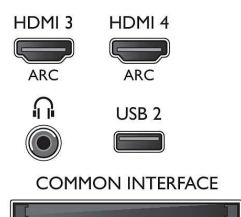

Technické údaje

Ambilight

- Ambilight - vlastnosti: Dual View Fixed Color, Dynamický, pripojený na svetelný senzor, Režim Lounge, západ slnka, Prispôsobujúce sa farbe steny, 3D
- Verzia Ambilight: 2-stranný
- Svetelný systém Ambilight: Zabudovaný systém AL + Hue

Obraz/Displej

- Pomer strán: 4 : 3/16 : 9
- Diagonálny rozmer obrazovky (v palcoch):

- 42 palec
- Diagonálny rozmer obrazovky (metrický): 107 cm
- Displej: LED Full HD
- Rozlíšenie panela: 1920 x 1080p
- 3D: Pasívne 3D, Hranie pre 2 hráčov na celej obrazovke*, Nastavenie hĺbky 3D, Konverzia 2D na 3D, Automatická detekcia 3D, 3D bez blikania
- Jas: 400 cd/m²
- Dokonalejšie zobrazenie: Micro Dimming Pro, Perfect Natural Motion, Pixel precise HD, 800 Hz Perfect Motion Rate

Podporované rozlíšenie displeja

- Počítačové vstupy: až do 1920 x 1080 pri 60 Hz
- Video vstupy: 24, 25, 30, 50, 60 Hz, až do 1920 x 1080p

Tuner/Príjem/Vysielanie

- Digitálna TV: DVB-T/C/S/S2
- Prehrávanie videa: NTSC, PAL, SECAM
- Podpora MPEG: MPEG2, MPEG4

Smart TV

- Interaktívny TV: HbbTV

Connections

Side