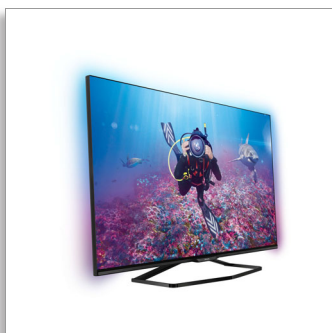

Philips 7000 series
Ultra tenký Smart LED
televízor s rozlíšením Full
HD

107 cm (42")

Full HD LED TV
Dvojjadrový procesor
DVB-T/C/S/S2

42PFK7179

Ultra tenký Smart LED televízor s rozlíšením Full HD

s funkciou 2-stranného osvetlenia Ambilight

Inteligentný LED televízor zo série Philips 7100 s výnimočne tenkým rámom rezaným diamantom, ktorý si vás získa. Ale nie je to len krásny kúsok: je plný vynikajúcich funkcií napr. Ambilight, 3D, Skype™ a mnohé ďalšie.