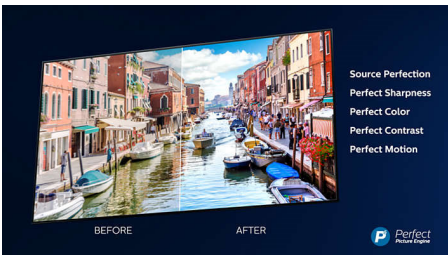

Tehnologija P5

Philipsova tehnologija P5 zagotavlja sliko, ki je tako briljantna kot vaša priljubljena vsebina. Podrobnosti so opazno poglobljene. Barve so živahne, kožni odtenki imajo naravni videz. Kontrast je tako oster, da boste čutili vsako podrobnost. Gibanje pa je tako popolnoma tekoče.