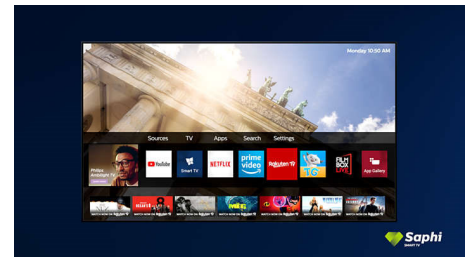

Pametni televizor Saphi

SAPHI je hiter, intuitiven operacijski sistem, s katerim je uporaba Philipsovega pametnega televizorja pravi užitek. Uživate v jasnem ikonskem meniju, do katerega dostopate z enim gumbom. Hitro se pomaknete do priljubljenih Philipsovih aplikacij za pametne televizorje, vključno z aplikacijami YouTube, Netflix in drugimi.

Pametni televizor Saphi

SAPHI je hiter, intuitiven operacijski sistem, s katerim je uporaba televizorja Philips Smart pravi užitek. Uživate v odlični kakovosti slike in jasnem ikonskem meniju, do katerega dostopate z enim gumbom. Televizor upravljate z lahkoto in se hitro pomikajte do priljubljenih aplikacij za pametne televizorje, vključno z aplikacijami YouTube, Netflix in drugimi.

Jasni zvočni posnetki

Navzdol usmerjeni zvočniki zagotavljajo jasne zvočne posnetke.

Udarni nizki toni

Oster, jasen dialog. Močni nizki toni.

Zasnova

Svetlo srebrn okvir. Tanke nožice.

Zbirka aplikacij SAPHI TV