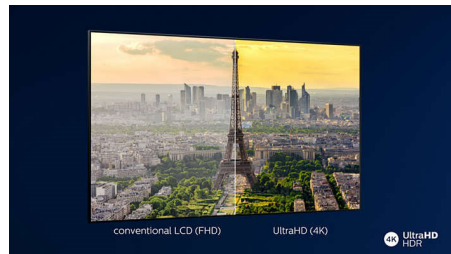

Podprtost HDR10+

Televizor Philips je zasnovan tako, da kar najbolj izkoristi obliko videozapisa HDR10+. Ravni kontrasta, barve in svetlosti so prilagojeni od okvirja do okvirja. Naj gre za serije, ki jih ne smete zamuditi, ali najnovjšo filmsko uspešnico, sence so globlje. Svetle površine blestijo. Barve so resničnejše.