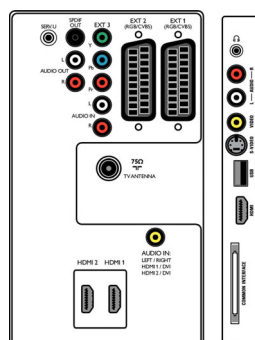

Ljud

- Equalizer: 5-bands
- Uteffekt (RMS): 2 x 15 W
- Ljudsystem: Nicam-stereo, Virtual Dolby Digital, BBE
- Ljudförbättring: Automatisk volymjustering, Grafisk equalizer

Anslutningar

- EasyLink (HDMI-CEC): Uppspelning med en knapptryckning, System-standby
- Främre anslutningar/sidoanslutningar: HDMI v1.3, S-videoingång, CVBS-ingång, Audio L+R-ingång, Hörlur ut, USB
- Ext 1-SCART: Ljud v/h, CVBS-ingång/utgång, RGB
- Ext 2 SCART: Ljud v/h, CVBS-ingång/utgång, RGB
- Andra anslutningar: Analog ljudutgång vänster/höger, Ingång för datorljud, S/PDIF-utgång (koaxial), Common Interface
- Ext 3: YPbPr, Audio L+R-ingång
- Ext 4: HDMI v1.3
- Ext 5: HDMI v1.3

Effekt

- Nätström: 220-240 V, 50/60 Hz
- Omgivningstemperatur: 5 °C till 35 °C

- Strömförbrukning: 170 W
- Strömförbrukning i standby-läge: 0,15 W

Tillbehör

- Tillbehör som medföljer: Vridbart bordsstativ, Nätkabel, Snabbstartguide, Bruksanvisning, Garanticertifikat, Fjärrkontroll, Batterier för fjärrkontrollen

Mått

- Bredd: 940 mm
- Höjd: 585 mm
- Djup: 99 mm
- Produktvikt: 17,5 kg
- Bredd (med stativ): 940 mm
- Höjd (med stativ): 657 mm
- Djup (med stativ): 262 mm
- Produktvikt (+stativ): 22,5 kg
- Lådbredd: 1090 mm
- Lådhöjd: 665 mm
- Låddjup: 330 mm
- Vikt inkl. förpackning: 29 kg
- Kompatibel med väggfäste: 300 x 300 mm

Publiceringsdatum
2023-10-09

Version: 4.0.20

EAN: 87 12581 39435 6

© 2023 Koninklijke Philips N.V.
Med ensamrätt.

Specifikationerna kan ändras utan föregående meddelande. Alla varumärken tillhör Koninklijke Philips N.V. eller sina respektive ägare.

www.philips.com

* DVB-T, kan endast användas i vissa länder
* DVB-T MPEG4 endast för: Frankrike, Spanien, Danmark, Norge, Finland, Sverige. DVB-C MPEG4 endast från utvalda leverantörer: Danmark, Norge, Finland, Sverige. Den senaste informationen finns på TV:ns typplatta, eller via www.philips.com/support under det specifika typnumret.