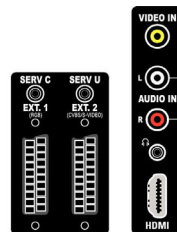

Zvuk

- Ekvalizér: 7-pásmové
- Výstupný výkon (RMS): 20 W
- Zvukový systém: Stereofónny, BBE
- Zlepšenie kvality zvuku: Automatické vyrovnávanie hlasitosti, Incredible Surround, Dynamické zlepšenie basov

Reproduktory

- Vstavané reproduktory: 2
- Typy reproduktorov: Integrovaný subwoofer

Pripojiteľnosť

- Počet Scart konektorov: 2
- Ext 1 Scart: Zvuk Ľ/P, CVBS vstup/výstup, RGB
- Ext 2 Scart: Zvuk Ľ/P, CVBS vstup/výstup, Vstup S-video
- Iné pripojenia: Slúchadlový výstup, Bežné rozhranie
- Ext 3: HDMI v1.3, CVBS vstup, Zvukový vstup Ľ/P
- Ext 4: YPbPr, Vstup S-video, Zvukový vstup Ľ/P
- Ext 5: HDMI v1.3
- Ext 6: HDMI v1.3

Príkon

- Napájanie zo siete: 220 - 240 V, 50/60 Hz
- Okolitá teplota: 5 °C až 40 °C
- Spotreba energie: 170 W
- Spotr. energie v pohotovostnom stave: < 1 W

Príslušenstvo

- Dodávané príslušenstvo: Podstavec na stôl, Siet'ový

napájací kábel, Stručná príručka spustenia, Manuál používateľa, Registračná karta, Potvrdenie záruky, Diaľkové ovládanie, Batérie pre diaľkové ovládanie

Rozmery

- Šírka prístroja: 1029 mm
- Výška prístroja: 662 mm
- Hĺbka prístroja: 136 mm
- Hmotnosť výrobku: 25,5 kg
- Šírka zostavy (so stojanom): 1029 mm
- Výška zostavy (so stojanom): 725 mm
- Hĺbka zostavy (so stojanom): 279 mm
- Hmotnosť produktu (+ stojan): 30 kg
- Šírka krabice: 1129 mm
- Výška krabice: 756 mm
- Hĺbka krabice: 314 mm
- Hmotnosť vrátane balenia: 37,5 kg
- Kompatibilné s nástennými držiakmi: 600 x 400 mm

Dátum vydania
2023-10-09

Verzia: 4.0.12

EAN: 87 12581 35369 8

© 2023 Koninklijke Philips N.V.
Všetky práva vyhradené.

Autor si vyhradzuje právo zmeny špecifikácií bez oznámenia. Ochranné známky sú majetkom Koninklijke Philips N.V. alebo ich príslušných vlastníkov.

www.philips.com