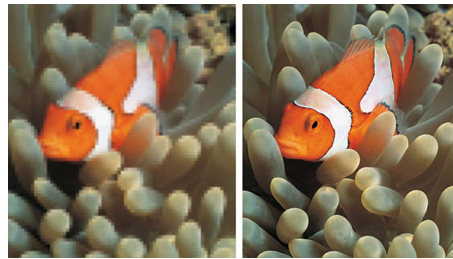

Pixel Plus 2 HD

Pixel Plus 2 HD ponúka jedinečnú kombináciu maximálnej ostrosti, prirodzeného detailu, vylepšenej hĺbky obrazu, jasných farieb a plynulého a prirodzeného pohybu pri bežnom TV, signáloch s vysokým rozlíšením a multimedialných zdrojoch. Každý pixel prichádzajúceho obrazu sa zdokonaľuje, aby lepšie odpovedal okolitým pixelom, čo spôsobuje prirodzenejší obraz. Artefakty v komprimovanom obsahu sa objavia a zredukujú, vďaka čomu je obraz jasný a ostrý ako britva. Digitálna redukcia šumu zabezpečí, aby bol obraz plynulý a aj napriek tomu ostrý ako britva.

Čas odozvy 5 ms

Čas odozvy meria rýchlosť reakcie signálu v milisekundách. Kratší čas odozvy je lepší, keďže potláča viditeľné artefakty obrazu, ktoré by mohli zhoršiť váš zážitok pri sledovaní rýchlo sa pohybujúcich obrazov alebo objektov. V takom prípade poskytne tento LCD panel dobu odozvy 5 ms, takže môžete sledovať LCD TV s čistým a rýchlym dejom v pohybe.

Digital Natural Motion

Spoločnosť Philips vyvinula Digital Natural Motion, aby zabránila vzniku chvejúcich efektov, ktoré sú vidieť pri pohyblivých obrazoch. Digital Natural Motion odhaduje pohyb v obraze a opravuje efekty chvenia u vysielaných a nahrávaných filmových materiálov (napríklad DVD). Výsledkom je hladká reprodukcia pohybu a vynikajúca ostrosť.

farby a kontrast

Sýty a prirodzený obraz pomocou najpokročilejšieho spracovania farieb. 3 farebné kanály (RGB) sú optimalizované pomocou 10-bitovej RGB technológii spracovania dosahujúcej celkovo 28,9 miliárd farieb. Vytára sýte farby a súčasne zachováva vynikajúcu ostrosť spolu s vynikajúcou úrovňou čiernej a presnom vykresľovaní tmavých odtieňov a farieb, čím zabezpečuje jasný a prirodzený obraz s vysokým kontrastom a bohatými farbami

Subwoofer s Incredible Surround

Incredible Surround je zvuková technológia od spoločnosti Philips, ktorá výrazne zosilňuje zvukové pole a umožňuje úplné ponorenie do zvuku. Pomocou najmodernejšieho elektronického posunu fáz mieša Incredible Surround zvuky zľava a sprava tak, že zväčšuje virtuálnu vzdialenosť medzi dvoma reproduktormi. Toto širšie pásmo výrazne zdokonaľuje stereofónny efekt a dodá zvuku prirodzenejší rozmer. Incredible Surround s integrovaným subwooferom umožňuje zažiť úplne priestorový zvuk s väčšou hĺbkou a basovou šírkou zvuku s použitím integrovaného subwoofera.

BBE

Zvuk s vysokým rozlíšením BBE je kľúčová technológia vylepšenia zvuku (v licencií BBE Sound), ktorá vám umožní vychutnať si skutočne prirodzenú hudbu a hovorené slovo zrozumiteľne a s bohatými a zreteľnými vokálmi.

Otočný stojan

Tento TV sa dodáva s otočným stojanom, ktorý umožňuje sledovať TV z vášho obľúbeného miesta a ľubovoľného uhla, takže si vychutnáte ten najlepší zážitok, nech už v miestnosti sedíte kdekoľvek.