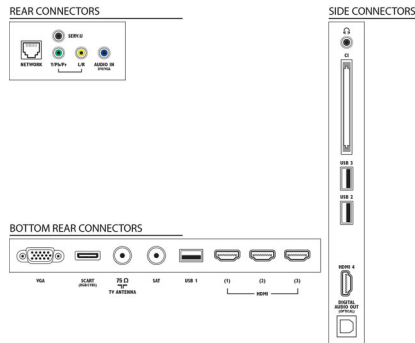

Technické údaje

Ambilight

- Ambilight - vlastnosti: Prispôsobujúce sa farbe steny, Režim osvetlenia obývačky
- Verzia Ambilight: 2-stranný

Obraz/Displej

- Pomer strán: 16:9
- Diagonálny rozmer obrazovky (v palcoch):

- 32 palec
- Diagonálny rozmer obrazovky (metrický): 81 cm
- Displej: LED Full HD
- Rozlíšenie panela: 1920 x 1080p
- 3D: Easy 3D Clarity 700, Hranie pre 2 hráčov na celej obrazovke*, Nastavenie hĺbky 3D, Konverzia 2D na 3D
- Jas: 400 cd/m²

- Dokonalejšie zobrazenie: Pixel precise HD, 400 Hz Perfect Motion Rate, Micro Dimming
- Dynamický kontrast obrazovky: 500 000 : 1

Podporované rozlíšenie displeja

- Počítačové vstupy: až do 1920 x 1080 pri 60 Hz
- Video vstupy: 24, 25, 30, 50, 60 Hz, až do 1920 x 1080p