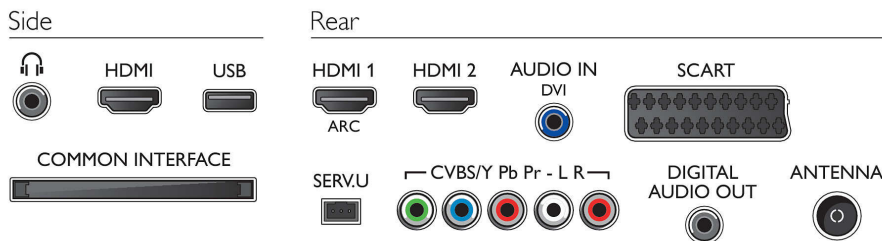

Pripojiteľnosť

- Počet pripojení HDMI: 3
- Funkcie HDMI: 3D, Audio Return Channel
- Počet komponentov v (YPbPr): 1
- EasyLink (HDMI-CEC): Pripojenie cez diaľkové ovládanie, Systémové ovládanie zvuku, Pohotovostný režim systému, Pridaná funkcia Plug & play na úvodnú obrazovku, Automatický posun titulok (Philips), Pripojenie Pixel Plus (Philips), Prehrávanie jedným dotykem
- Počet konektorov Scart (RGB/CVBS): 1
- Počet konektorov USB: 1
- Iné pripojenia: Anténa IEC75, Certifikácia CI+1.3, Common Interface Plus (CI+), Zvukový vstup Ľ/P, Slúchadlový výstup, Digitálny zvukový výstup (koaxiálny)

Príkon

- Napájanie zo siete: AC 220 – 240 V, 50/60 Hz
- Okolité teplota: 5 °C až 35 °C
- Spotr. energie v pohotovostnom stave: $0,3\text{ W}$
- Trieda energetického štítku: A+
- Energetický štítok Európskej únie: 41 W
- Funkcie úspory energie: Časovač automatického vypnutia, Režim Eko, Vypnutie obrazu (pre rádio)
- Ročná spotreba energie: 60 kWh

Príslušenstvo

- Dodávané príslušenstvo: Diaľkové ovládanie, Dve batérie AAA, Sieťový napájací kábel, Stručná príručka spustenia, Brožúrka s právnymi a bezpečnostnými informáciami, Záručný list
- Voliteľné príslušenstvo: 3D okuliare PTA508, 3D okuliare PTA518

Rozmery

- Šírka prístroja: 929 mm
- Výška prístroja: 559 mm
- Hĺbka prístroja: 40 mm

Dátum vydania
2023-10-09

Verzia: 4.0.5

EAN: 87 12581 66939 3

© 2023 Koninklijke Philips N.V.
Všetky práva vyhradené.

Autor si vyhradzuje právo zmeny špecifikácií bez oznámenia. Ochranné známky sú majetkom Koninklijke Philips N.V. alebo ich príslušných vlastníkov.

www.philips.com

* Aplikácia MyRemote a príslušné funkcie sa líšia v závislosti od modelu televízora, ako aj od modelu a operačného systému inteligentných zariadení. Podrobnosti nájdete na adrese: www.philips.com/TV.

* Kompatibilita závisí od certifikácie Wi-Fi Miracast pre systém Android 4.2 alebo novší. Podrobnosti nájdete v dokumentácii k vášmu zariadeniu.

* Ak máte záujem o aplikácie Smart TV, navštívte stránku www.philips.com/TV a zistíte ponuku služieb vo vašej krajine.

* Nahrávanie na zariadenie USB podporujú len digitálne kanály. Nahrávanie môže byť obmedzené funkciou ochrany pred kopírovaním (CI+). Môžu platiť obmedzenia pre konkrétne krajiny a kanály.

* Rodičia by mali pri sledovaní obrazu v 3D dohliadať na svoje deti a uistiť sa, že u nich nedôjde k vyššie uvedeným ťažkostiam. Sledovanie obrazu v 3D sa neodporúča deťom do 6 rokov, keďže ich zrakový systém ešte nie je úplne vyvinutý.

* Televízor podporuje príjem signálu DVB voľne prístupného vysielania. Špecifickí operátori DVB nemusia byť podporovaní. Aktuálny zoznam nájdete v časti Najčastejšie otázky na stránke podpory výrobkov spoločnosti Philips. Niektorí operátori vyžadujú podmienený prístup a registráciu. Ďalšie informácie získate u svojho operátora.

* Funkcia HbbTV, klient a server Multiroom, služba Netflix a aplikácia myRemote vyžadujú aktualizáciu softvéru.

* Spotreba energie v kWh za rok na základe spotreby energie televízora spusteného 4 hodiny denne po dobu 365 dní. Skutočná spotreba energie bude závisieť od spôsobu využívania televízora.

* Funkcia elektronického sprievodcu programom a zobrazenie plánovaných programov (maximálne 8 dní) závisí od konkrétnej krajiny a operátora.