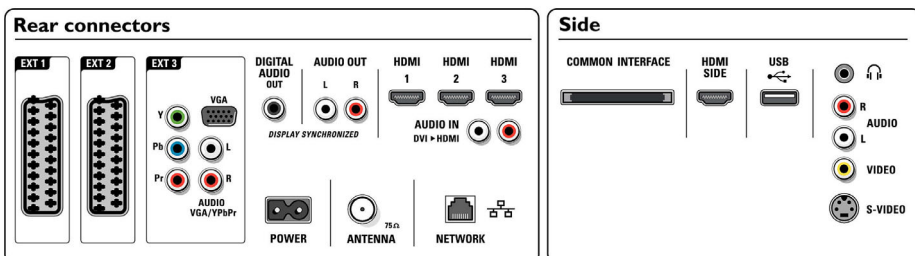

Reproduktory

- Vstavané reproduktory: 2

Pripojiteľnosť

- EasyLink (HDMI-CEC): Prehrávanie jedným dotykem, Systémové ovládanie zvuku, Pohotovostný režim systému
- Predné/bočné konektory: HDMI v1.3, Vstup S-video, CVBS vstup, Zvukový vstup Ľ/P, Slúchadlový výstup, USB
- Ext 1 Scart: Zvuk Ľ/P, CVBS vstup/výstup, RGB
- Ext 2 Scart: Zvuk Ľ/P, CVBS vstup/výstup, RGB
- Iné pripojenia: Analógový audio Ľavý/Pravý výstup,

- Ethernet, Počítačový zvukový vstup, Výstup S/PDIF (koaxiálny), Bežné rozhranie
- Pripojenie do siete PC: S certifikátom DLNA 1.0
- Ext 3: YPbPr, Zvukový vstup Ľ/P, PC-vstup VGA
- Ext 4: HDMI v1.3
- Ext 5: HDMI v1.3
- Ext 6: HDMI v1.3

Príkon

- Napájanie zo siete: AC 220 - 240 V +/- 10%
- Okolité teplota: 5 °C až 35 °C
- Spotreba energie: 206 W
- Spotr. energie v pohotovostnom stave: 0,15 W

Príslušenstvo

- Dodávané príslušenstvo: Siet'ový napájací kábel, Stručná príručka spustenia, Manuál používateľa, Potvrdenie záruky, Diaľkové ovládanie, Batérie pre diaľkové ovládanie

Rozmery

- Šírka prístroja: 1046 mm
- Výška prístroja: 644 mm
- Hĺbka prístroja: 88 mm
- Hmotnosť výrobku: 21 kg
- Výška zostavy (so stojanom): 716 mm
- Hĺbka zostavy (so stojanom): 262 mm
- Hmotnosť produktu (+ stojan): 25.5 kg
- Šírka krabice: 1151 mm
- Výška krabice: 793 mm
- Hĺbka krabice: 333 mm
- Hmotnosť vrátane balenia: 42 kg
- Šírka stojana: 590 mm
- Kompatibilné s nástennými držiakmi: 400 x 400 mm

Dátum vydania
2023-07-21

Verzia: 6.0.7

EAN: 87 12581 42426 8

© 2023 Koninklijke Philips N.V.
Všetky práva vyhradené.

Autor si vyhradzuje právo zmeny špecifikácií bez oznámenia. Ochranné známky sú majetkom Koninklijke Philips N.V. alebo ich príslušných vlastníkov.

www.philips.com