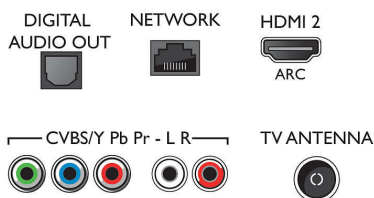

Rear

Datum izdaje 2023-10-09

Različica: 12.4.1

EAN: 87 18863 01008 2

© 2023 Koninklijke Philips N.V.
Vse pravice pridržane.

Specifikacije se lahko spremenijo brez predhodnega obvestila. Blagovne znamke so v lasti podjetja Koninklijke Philips N.V. ali drugih lastnikov.

www.philips.com

- Teža izdelka (s stojalom): 11.02 kg
- Širina škatle: 1070 mm
- Višina škatle: 685 mm
- Globina škatle: 160 mm
- Teža vključno z embalažo: 13,8 kg
- Združljiv s stenskim nosilcem: 200 x 200 mm
- Širina televizijskega stojala: 307.08 mm

* Elektronski programski vodnik in dejanska vidljivost (do 8 dni) sta odvisna od države in operaterja.
* Poraba energije v kWh na leto za televizor, ki deluje 4 ure na dan 365 dni. Dejanska poraba energije je odvisna od uporabe televizorja.
* Televizor podpira sprejem DVB za nekodirane kanale. Določeni operaterji DVB mogoče niso podprti. Posodobljen seznam si lahko ogledate med pogostimi vprašanji na Philipsovi spletni strani za podporo. Nekateri operaterji zahtevajo modul za pogojni dostop in naročnino. Za več informacij se obrnite na operaterja.
* (Philips) združljivo samo z določenimi predvajalniki Philips.