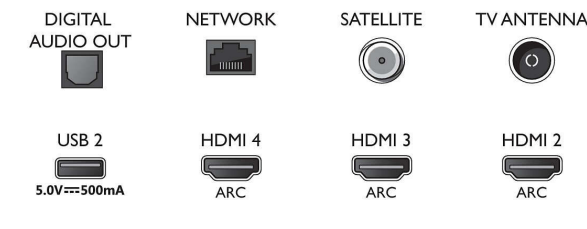

Dizajn

- Boje na televizoru: Svetla srebrna metalna maska
- Dizajn postolja: Svetla srebrna osnova sa centralnim lukom

Dimenzije

- Dubina kutije: 170.0 mm
- Visina kutije: 995.0 mm
- Širina kutije: 1600.0 mm
- Težina proizvoda: 26,6 kg
- Širina uređaja: 1459.3 mm
- Visina stalka: 70.0 mm
- Širina uređaja (sa postoljem): 1459.3 mm
- Kompatibilan za montiranje na zid: 400 x 200 mm
- Visina uređaja: 841,3 mm
- Dubina postolja: 269.4 mm
- Težina uključujući ambalažu: 32,8 kg
- Dubina uređaja: 86,4 mm
- Širina postolja: 900.0 mm
- Visina uređaja (sa postoljem): 911.3 mm
- Dubina uređaja (sa postoljem): 269.4 mm
- Težina proizvoda (sa postoljem): 29.2 kg

Connections

Side

Bottom

Datum izlaska 2023-06-30

Verzija: 9.9.2

© 2023 Koninklijke Philips N.V.
Sva prava zadržana.

Specifikacije su podložne promeni bez prethodnog obaveštenja. Trgovačke marke su vlasništvo kompanije Koninklijke Philips N.V. ili njihovih vlasnika.