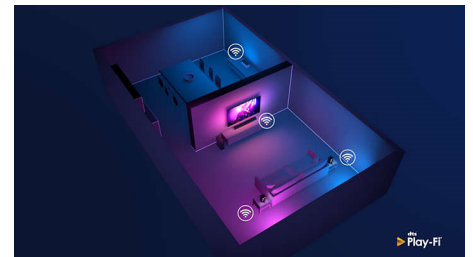

DTS Play-Fi

DTS Play-Fi na Philips televizoru vam omogućava da povežete kompatibilne zvučnike u bilo kojoj prostoriji. Imate bežične zvučnike u kuhinji? Slušajte film dok pravite grickalice ili pratite sportskog komentatora dok svima ne pripremite piće.