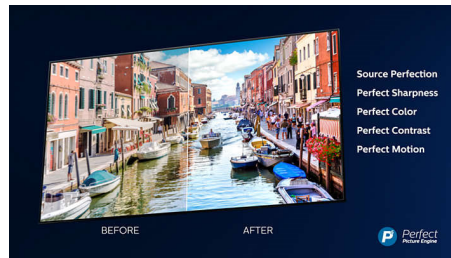

P5 Procesor za obradu slike

Philips P5 procesor daje sliku koja je podjednako izvanredna kao i sadržaj koji obožavate. Detalji imaju primetno više dubine. Boje su živopisne, a nijanse kože izgledaju prirodno. Kontrast je toliko oštar da ćete osetiti svaki detalj. Pokreti su savršeno tečni.