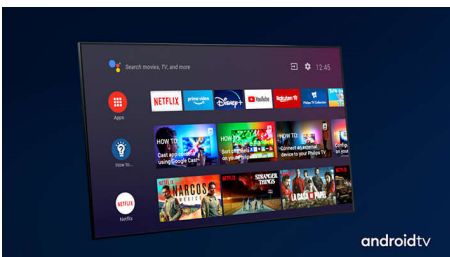

Android TV.

Personalizujte Philips Android TV. Ove nedelje ste skroz za Amazon i YouTube, a sledeće za

Rakuten TV i Netflix – nema problema. Jasni, intuitivni interfejs omogućava vam da sadržaj koji volite postavite na najzgodnije mesto. Lako nastavite tamo gde ste stali sa najnovijom serijom ili pogledajte nova filmska izdanja.