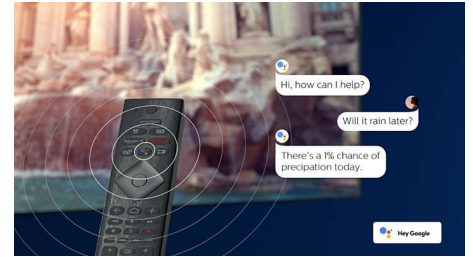

4K UHD HDR

Vaš Philips 4K UHD televizor je kompatibilan sa svim HDR formatima, uključujući HDR10+ i Dolby Vision. Bez obzira na to da li je u pitanju serija koju morate da pogledate ili novi filmski hit, senke će biti tamniji. Svetle scene će sijati. Boje će biti vernije.

Dizajn

Ovaj daljinski upravljač ima punu QWERTY tastaturu integrisanu sa zadnje strane, što značajno ubrzava unos teksta. Unos lozinki za naloge za strimovanje, pretraga sadržaja i unos veb adresa nikada nisu bili lakši.

65PUS8535/12

Glasovni pomoćnik

Kontrolišite Philips Android TV glasom. Želite da igrate igru, gledate Netflix ili da pronađete sadržaj i aplikacije u Google Play prodavnici? Samo to kažite televizoru. Možete čak i da izdajete komande svim pametnim kućnim uređajima sa podrškom za Google Assistant, kao što je prigušivanje svetla ili podešavanje termostata za filmsko veče. Bez ustajanja sa kauča. Dani traženja daljinskog upravljača za televizor su stvar prošlosti. Sada možete da koristite glas za upravljanje Philips Smart TV-om pomoću uređaja sa podrškom za Alexa, kao što je Amazon Echo. Uključite televizor, promenite kanal, prebacite izvor slike na konzolu za igre i još toga uz Alexa.