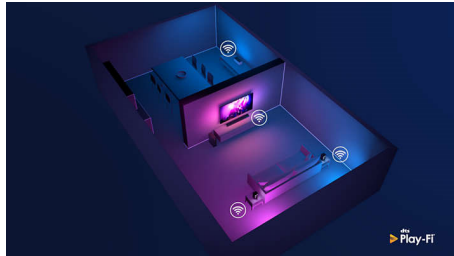

Kompatibilné so systémom DTS Play-Fi

S funkciou DTS Play-Fi na vašom televízore Philips sa môžete pripojiť na kompatibilné reproduktory v ktorejkoľvek miestnosti. Máte v kuchyni bezdrôtové reproduktory? Počúvajte film počas prípravy občerstvenia alebo si