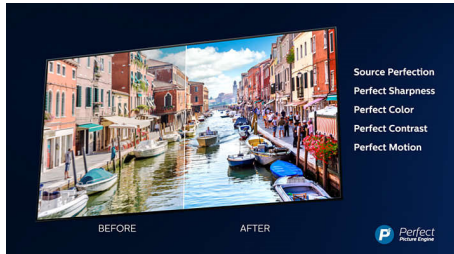

Technológia Philips P5 Picture Engine

Technológia P5 Engine od spoločnosti Philips poskytuje taký skvelý obraz, ako obsah, ktorý milujete. Details majú zreteľne väčšiu hĺbku. Farby sú jasné a odtiene pleti vyzerajú prirodzene. Kontrast je taký ostrý, že precítite každý detail. Pohyb je dokonale plynulý.