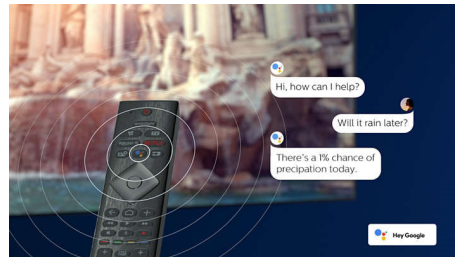

65PUS8546/12

nenechajte ujsť športový komentár, kým odbehnete pre nápoje.

HDMI 2.1 s variab. obn. frekv. (VRR) a nízkym onesk.

Váš televízor Philips sa pýši najnovším pripojením HDMI 2.1 a TV automaticky sa prepne do nastavenia s rýchlou odozvou, keď začnete hrať hru na konzole. Podporuje VRR pre plynulú hru rýchlych akčných hier. Herný režim Ambilight preniesie akciu priamo do vašej obývačky.

Hlasové ovládanie za pomoci umelej inteligencie

Stlačte tlačidlo na ovládači a komunikujte s asistentom Google. Hlasom ovládajte televíziu alebo iné domáce zariadenia podporujúce asistenta Google. Alebo ovládajte televíziu pomocou zariadení s podporou asistenta Alexa.