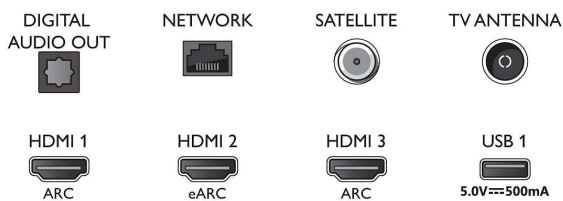

Obraz/Displej

- Pomer strán: 16:9

- Diagonálny rozmer obrazovky (v palcoch): 65 palec
- Diagonálny rozmer obrazovky (metrický): 164 cm
- Displej: 4K Ultra HD LED
- Rozlíšenie panela: 3840 x 2160
- Obrazový engine: Technológia P5 Perfect Picture Engine
- Dokonalejšie zobrazenie: Ultra vysoké rozlíšenie, Dolby Vision, HDR10+, Kalibrácia obrazu ISF, Micro Dimming Pro
- Diagonálny rozmer obrazovky (v palcoch): 65 palcov

Podporované rozlíšenie displeja

- Vstupy z počítača cez všetky konektory HDMI: Podporované HDR, HDR10/ HLG, až 4K UHD 3840 x 2160 pri 60 Hz, Podporované HDR, HDR10+/HLG
- Obrazové vstupy cez všetky konektory HDMI: až 4K UHD 3840 x 2160 pri 60 Hz, HDR podpora, HDR10/HLG (Hybrid Log Gamma), HDR10+/Dolby Vision

Connections

Side

Bottom

LED Android TV s rozlíšením 4K UHD

3-stranná funkcia Ambient Light TV Podpora hlavných formátov HDR, Technológia P5 Perfect Picture Engine, 164 cm (65") Android TV

Technické údaje

Tuner/Prijem/Vysielanie