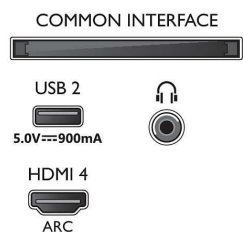

LED Android TV s rozlíšením 4K UHD

3-stranná funkcia Ambilight TV Podpora hlavných formátov HDR, Technológia P5 Perfect Picture Engine, 164 cm (65") Android TV

65PUS8546/12

Technické údaje

Ambilight

- Ambilight - vlastnosti: Zabudovaný systém Ambilight+hue, Hudba Ambilight, Herný režim, Prispôsobujúce sa farbe steny, Režim Lounge, AmbiWakeUp, AmbiSleep, Bezdrôtové domáce reproduktory Philips
- Verzia Ambilight: 3-stranný

Obraz/Displej

- Pomer strán: 16:9

- Diagonálny rozmer obrazovky (v palcoch): 65 palec
- Diagonálny rozmer obrazovky (metrický): 164 cm
- Displej: 4K Ultra HD LED
- Rozlíšenie panela: 3840 x 2160
- Obrazový engine: Technológia P5 Perfect Picture Engine
- Dokonalejšie zobrazenie: Ultra vysoké rozlíšenie, Dolby Vision, HDR10+, Kalibrácia obrazu ISF, Micro Dimming Pro
- Diagonálny rozmer obrazovky (v palcoch): 65 palcov

Podporované rozlíšenie displeja

- Vstupy z počítača cez všetky konektory HDMI: Podporované HDR, HDR10/ HLG, až 4K UHD 3840 x 2160 pri 60 Hz, Podporované HDR, HDR10+/HLG
- Obrazové vstupy cez všetky konektory HDMI: až 4K UHD 3840 x 2160 pri 60 Hz, HDR podpora, HDR10/HLG (Hybrid Log Gamma), HDR10+/Dolby Vision

Connections

Side