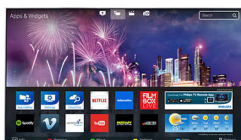

Smart TV

Objavte inteligentnejší divácky zážitok, ktorý toho prináša viac ako tradičné televízory.

Požičajte si a sledujte filmy, videá a hry z online videoobchodov. Sledujte archívy svojich obľúbených televíznych kanálov a vychutnajte si rastúci výber online aplikácií, ako napr. YouTube.