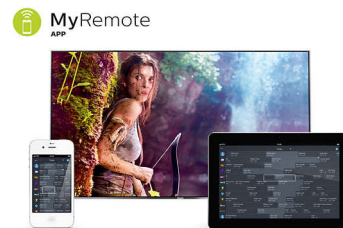

MyRemote*

Ovládajte svoj televízor Philips priamo zo svojho smart zariadenia. Vďaka aplikácii MyRemote je teraz oveľa jednoduchšie zdieľať obsah inteligentného zariadenia s televízorom (funkcia SimplyShare), preniesť televízne vysielanie na tablet (funkcia Wi-Fi Smart Screen) alebo získať aktuálne informácie vďaka sprievodcovi TV programom, ktorý vám umožní vybrať si relácie na sledovanie.