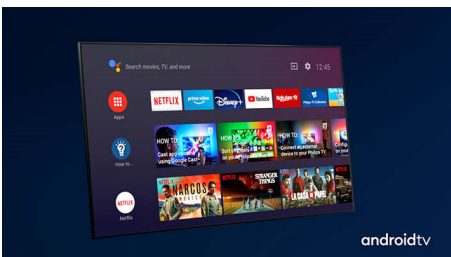

Android TV

Philpsov televizor z OS Android TV zagotovi zeleno vsebino, kadar koli jo želite. Osnovni zaslon lahko prilagodite tako, da bodo na njem prikazane najbolj priljubljene aplikacije, zato bo pretakanje filmov in oddaj enostavnejše. Gledanje nadaljujte od tam, kjer ste ostali.