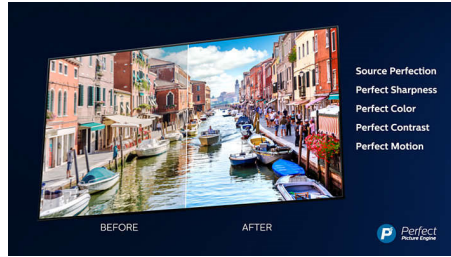

Philpsova tehnologija P5

Philpsova tehnologija P5 zagotavlja sliko, ki je tako briljantna kot vaša priljubljena vsebina. Podrobnosti so opazno poglobljene. Barve so živahne, kožni odtenki imajo naravni videz. Kontrast je tako oster, da boste čutili vsako podrobnost. Gibanje pa je tako popolnoma tekoče.