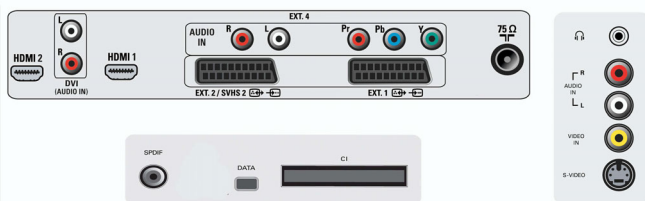

Superzoom, Widescreen

- Fjärrkontroll: DVD, TV, Aux
- Typ av fjärrkontroll: RC4343/01
- Text-TV: Smarttext
- Bild-i-bild: PIG (Picture In Graphics), Tvåsidig Text-TV
- Text-TV: Programinformationslinje

Ljud

- Equalizer: 5-bands
- Uteffekt (RMS): 2 x 15 W
- Ljudsystem: Virtual Dolby-surroundljud, Stereo
- Ljudförbättring: Dynamisk basförbättring

Högtalare

- Inbyggda högtalare: 2

Anslutningar

- Antal SCART-kablar: 2
- Främre anslutningar/sidoanslutningar: CVBS-ingång, Hörlur ut, S-videoingång, Audio L+R-ingång
- Ext 1-SCART: Ljud v/h, CVBS-ingång/utgång, RGB
- Ext 2 SCART: CVBS-ingång/utgång, S-videoingång, Ljud v/h, RGB-utgång
- Andra anslutningar: Common Interface, S/PDIF-utgång (koaxial), Antenn IEC75
- Ext 4: YPbPr
- Ext 5: HDMI
- Ext 6: HDMI

Effekt

- Strömförsörjning: AC 90-240
- Nätström: AC 220-240 V +/- 10%
- Omgivningstemperatur: 5 °C till 40 °C
- Strömförbrukning: 125w W
- Strömförbrukning i standby-läge: ≤ 1 W

Tillbehör

- Tillbehör som medföljer: Nätkabel, Snabbstartguide, Registreringskort, Fjärrkontroll, Bruksanvisning, Batterier för fjärrkontrollen, Bordsställning, Garanticertifikat
- Extra tillbehör: Golvstativ

Mått

- Bredd: 924 mm
- Höjd: 507 mm
- Djup: 119 mm
- Produktvikt: 18,9 kg

Publiceringsdatum
2023-10-09

Version: 4.0.12

EAN: 87 10895 94518 9

© 2023 Koninklijke Philips N.V.
Med ensamrätt.

Specifikationerna kan ändras utan föregående meddelande. Alla varumärken tillhör Koninklijke Philips N.V. eller sina respektive ägare.

www.philips.com