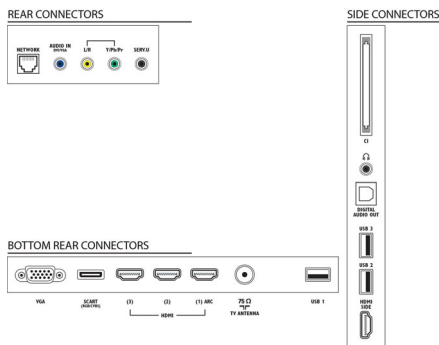

Príkion

- Napájanie zo siete: AC 220 – 240 V, 50/60 Hz
- Okolité teplota: 5 °C až 40 °C
- Spotr. energie v pohotovostnom stave: $0,15\text{ W}$
- Trieda energetického štítku: A+
- Energetický štítok Európskej únie: 55 W
- Funkcie úspory energie: Časovač automatického vypnutia, Režim Eko, Svetelný snímač, Vypnutie obrazu (pre rádio)
- Ročná spotreba energie: 76 kWh

Príslušenstvo

- Dodávané príslušenstvo: Siet'ový napájací kábel, Diaľkové ovládanie, Dve batérie AAA, Stolový otočný stojan, Stručná príručka spustenia, Brožúrka s právnymi a bezpečnostnými informáciami, Napájací adaptér DC, Adaptér komponentného kábla, Stručná príručka Smart TV, Záručný list
- Voliteľné príslušenstvo: 3D okuliare PTA517, 3D okuliare PTA516, 3D okuliare PTA507, Držiak na stenu Philips SQM 6325, Držiak na stenu Philips SQM 6375, Držiak na stenu Philips SQM 6415

Rozmery

- Šírka prístroja: 1064,6 mm
- Výška prístroja: 635,0 mm
- Hĺbka prístroja: 35,3 mm
- Hmotnosť výrobku: 16,4 kg
- Šírka zostavy (so stojanom): 1064,6 mm
- Výška zostavy (so stojanom): 677,3 mm
- Hĺbka zostavy (so stojanom): 260,0 mm
- Hmotnosť produktu (+ stojan): 19,9 kg
- Šírka krabice: 1290 mm
- Výška krabice: 764 mm
- Hĺbka krabice: 158 mm
- Hmotnosť vrátane balenia: 25,1 kg
- Kompatibilný držiak na stenu: 400 x 400 mm

Dátum vydania
2023-07-21

Verzia: 5.0.12

EAN: 87 12581 64405 5

© 2023 Koninklijke Philips N.V.
Všetky práva vyhradené.

Autor si vyhradzuje právo zmeny špecifikácií bez oznámenia. Ochranné známky sú majetkom Koninklijke Philips N.V. alebo ich príslušných vlastníkov.

www.philips.com

* Net TV: Navštívte www.philips.com/smarttv a zistíte ponuku služieb vo vašej krajine.

* Nahrávanie cez USB je dostupné len pre digitálne kanály s elektronickým sprievodcom programami založeným na protokole IP (môže podliehať obmedzeniam v závislosti od danej krajiny a kanálov), nahrávanie môže byť zakázané na základe ochrany vysielania proti kopírovaniu (CI+). Vyžaduje si aktívne pripojenie na internet.

* Certifikát DivX Certified® na prehrávanie videa vo formáte DivX® až do rozlíšenia HD 1080p, vrátane prémiového obsahu.

* Rodičia by mali pri sledovaní obrazu v 3D dohliadať na svoje deti a uistiť sa, že u nich nedôjde k vyššie uvedeným ťažkostiam. Sledovanie obrazu v 3D sa neodporúča deťom do 6 rokov, keďže ich zrakový systém ešte nie je úplne vyvinutý.

* Televízor podporuje príjem signálu DVB voľne prístupného vysielania. Špecifickí operátori DVB nemusia byť podporovaní. Aktuálny zoznam nájdete v časti Najčastejšie otázky na stránke podpory výrobkov spoločnosti Philips. Niektorí operátori vyžadujú podmienený prístup a registráciu. Ďalšie informácie získate u svojho operátora.

* Spotreba energie v kWh za rok na základe spotreby energie televízora spusteného 4 hodiny denne po dobu 365 dní. Skutočná spotreba energie bude závisieť od spôsobu využívania televízora.

* 8 dňové EPG, služba nie je dostupná vo všetkých krajinách