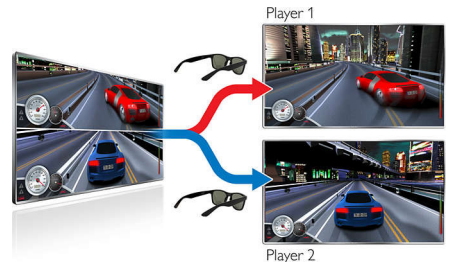

Hry pre dvoch hráčov na celej obrazovke

S okuliarmi Philips 3D dokáže váš televízor ponúknuť dvom hráčom ten najlepší zážitok z hry na celej obrazovke. Pri hraní hier pre dvoch hráčov v režime 2D väčšinou každý hráč sleduje hru na svojej polovici obrazovky. S použitím technológie 3D si teraz môže každý hráč súčasne vychutnávať hru v 2D zobrazení na celej obrazovke – stačí jedno stlačenie tlačidla na okuliarkoch.

Pixel Plus HD

Pixel Plus HD prináša jedinečné spojenie špičkovej ostroti obrazu, prirodzených detailov, živých farieb a plynulého prirodzeného pohybu. Nedokonalosti obrazu a šum sa rozpoznávajú a potlačia vo všetkých zdrojoch – od multimédií až po bežný televízny obsah v štandardnom rozlíšení, vrátane obsahu v HD s vysokou komprimáciou, takže obraz bude čistý a ostrý ako britva.