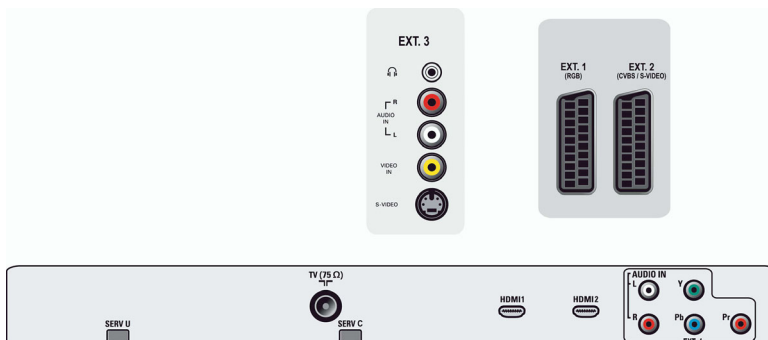

- Diaľkové ovládanie, Batérie pre diaľkové ovládanie
- Voliteľné príslušenstvo: Podlahový stojan

Rozmery

- Šírka prístroja: 682 mm
- Výška prístroja: 473 mm
- Hĺbka prístroja: 114 mm
- Hmotnosť výrobku: 12 kg
- Šírka zostavy (so stojanom): 682 mm
- Výška zostavy (so stojanom): 537 mm
- Hĺbka zostavy (so stojanom): 200 mm
- Hmotnosť produktu (+ stojan): 15 kg
- Šírka krabice: 836 mm
- Výška krabice: 212 mm
- Hĺbka krabice: 592 mm
- Hmotnosť vrátane balenia: 18 kg