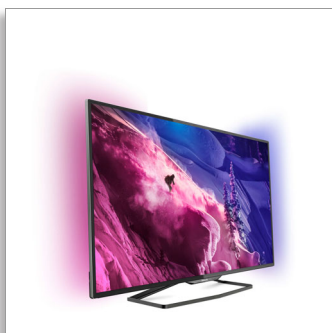

Philips 6900 series  
Ultra tenký Smart LED  
televízor s rozlíšením Full  
HD

**140 cm (55")**

Full HD LED TV  
Dvojjadrový procesor  
DVB-T/C/S/S2

**55PFK6989**

## Ultra tenký Smart LED televízor s rozlíšením Full HD

s funkciou 2-stranného osvetlenia Ambilight

Inteligentný LED televízor zo série Philips 6900 s výnimočne tenkým rámom rezaným diamantom, ktorý si vás získa. Ale nie je to len krásny kúsok: je plný vynikajúcich funkcií napr. Ambilight, 3D, Skype™ a mnohých ďalších.