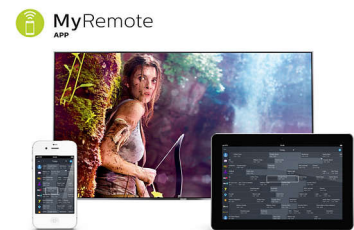

MyRemote*

Ovládajte svoj televízor Philips priamo zo svojho smart zariadenia. Vďaka aplikácii MyRemote je teraz oveľa jednoduchšie zdieľať obsah inteligentného zariadenia s televízorom (funkcia SimplyShare), preniesť televízne vysielanie na tablet (funkcia Wi-Fi Smart Screen) alebo získať aktuálne informácie vďaka sprievodcovi TV programom, ktorý vám umožní vybrať si relácie na sledovanie.