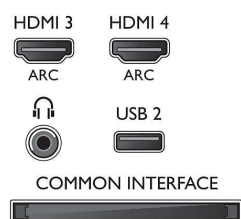

Technické údaje

Ambilight

- Ambilight - vlastnosti: Dual View Fixed Color, Dynamický, pripojený na svetelný senzor, Režim Lounge, západ slnka, Prispôsobujúce sa farbe steny, 3D
- Verzia Ambilight: 2-stranný
- Svetelný systém Ambilight: Zabudovaný systém AL + Hue

Obraz/Displej

- Pomer strán: 4 : 3/16 : 9
- Diagonálny rozmer obrazovky (v palcoch):

55 palec

- Diagonálny rozmer obrazovky (metrický): 140 cm
- Displej: LED Full HD
- 3D: Aktívne 3D, Nastavenie hĺbky 3D, Konverzia 2D na 3D, Automatická detekcia 3D
- Rozlíšenie panela: 1920 x 1080p
- Jas: 350 cd/m²
- Dokonalejšie zobrazenie: Micro Dimming Pro, Pixel precise HD, Digital Natural Motion, 600 Hz Perfect Motion Rate

Podporované rozlíšenie displeja

- Počítačové vstupy: až do 1920 x 1080 pri 60 Hz
- Video vstupy: 24, 25, 30, 50, 60 Hz, až do 1920 x 1080p

Tuner/Príjem/Vysielanie

- Digitálna TV: DVB-T/C/S/S2
- Prehrávanie videa: NTSC, PAL, SECAM
- Podpora MPEG: MPEG2, MPEG4

Smart TV

- Interaktívny TV: HbbTV

Connections

Side