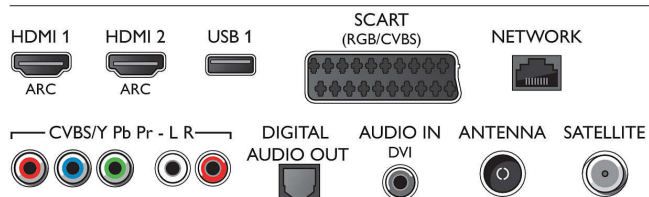

Technické údaje

Ambilight

- Ambilight - vlastnosti: Dual View Fixed Color, Dynamický, pripojený na svetelný senzor, Režim Lounge, západ slnka, Prispôsobujúce sa farbe steny, 3D
- Verzia Ambilight: 2-stranný
- Svetelný systém Ambilight: Zabudovaný systém AL + Hue

Obraz/Displej

- Pomer strán: 4 : 3/16 : 9
- Diagonálny rozmer obrazovky (v palcoch):

55 palec

- Diagonálny rozmer obrazovky (metrický): 140 cm
- Displej: LED Full HD
- 3D: Aktívne 3D, Nastavenie hĺbky 3D, Konverzia 2D na 3D, Automatická detekcia 3D
- Rozlíšenie panela: 1920 x 1080p
- Jas: 350 cd/m²
- Dokonalejšie zobrazenie: Micro Dimming Pro, Pixel precise HD, Digital Natural Motion, 600 Hz Perfect Motion Rate

Podporované rozlíšenie displeja

- Počítačové vstupy: až do 1920 x 1080 pri 60 Hz
- Video vstupy: 24, 25, 30, 50, 60 Hz, až do 1920 x 1080p

Tuner/Príjem/Vysielanie

- Digitálna TV: DVB-T/C/S/S2
- Prehrávanie videa: NTSC, PAL, SECAM
- Podpora MPEG: MPEG2, MPEG4

Smart TV

- Interaktívny TV: HbbTV

Connections

Side

Rear