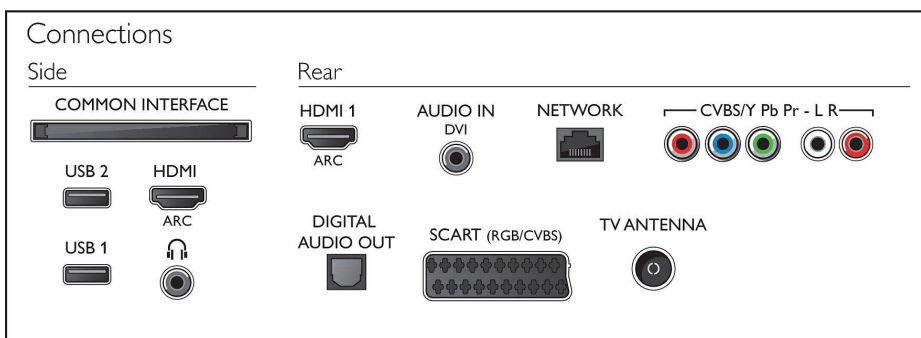

Zvok

- Izhodna moč (RMS): 20 W
- Izboljšava zvoka: Incredible Surround, Clear Sound, Samodejna izravnava glasnosti, Okrepitev zvoka Dynamic Bass, Smart Sound

Povezljivost

- Število priključkov HDMI: 2
- Značilnosti tehnologije HDMI: Zvočni povratni kanal (ARC)
- Število komponentnih vhodov (YPbPr): 1
- EasyLink (HDMI-CEC): Prenos ukazov z daljinskega upravljalnika, Nadzor zvoka sistema, Preklop sistema v stanje pripravljenosti, Povezava Pixel Plus (Philips)*, Predvajanje z enim dotikom
- Število priključkov SCART (RGB/CVBS): 1
- Število priključkov USB: 2
- Brežžična povezava: Vgrajen Wi-Fi 802.11n 2 x 2, Wi-Fi Direct
- Ostali priključki: Antena IEC75, Standardni vmesnik plus (CI+), Digitalni avdio izhod (optični), Zvočni vhod L/D, Zvočni vhod (DVI), Izhod za slušalke, Storitveni priključek

Dotatna oprema

- Priložena dodatna oprema: Daljinski upravljalnik, 2 bateriji AA, Napajalni kabel, vodnik za hiter začetek, Brošura s pravnimi in varnostnimi informacijami, Namizno stojalo

Dimenzije

- Širina izdelka: 904 mm
- Višina izdelka: 523 mm
- Globina izdelka: 88 mm
- Teža izdelka: 7,8 kg
- Širina izdelka (s stojalom): 904 mm
- Višina izdelka (s stojalom): 577 mm
- Globina izdelka (s stojalom): 222 mm
- Teža izdelka (s stojalom): 9,7 kg
- Širina škatle: 1150 mm
- Višina škatle: 660 mm
- Globina škatle: 131 mm
- Teža vključno z embalažo: 11,3 kg
- Združljiv s stenskim nosilcem: 200 x 200 mm