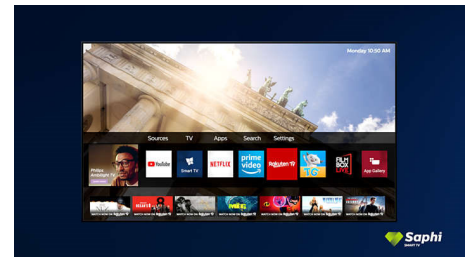

SAPHI TV Collection

Philips TV Collection. Netflix, Prime Video och mycket mer.