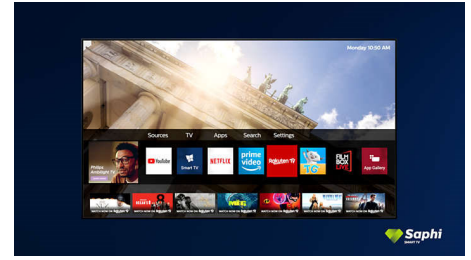

Saphi Smart-TV

SAPHI är ett snabbt och intuitivt operativsystem som gör din Philips Smart-TV ett sant nöje att använda. Njut av fantastisk bildkvalitet och få åtkomst till en tydlig ikonbaserad meny med endast en knapp. Använd TV:n enkelt, och navigera snabbt till populära Philips Smart-TV-appar inklusive YouTube, Netflix och mycket mer.