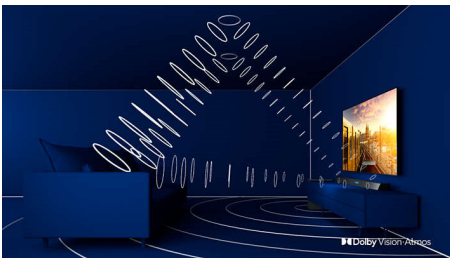

Dolby Vision och Dolby Atmos

Stöd för Dolbys förstklassiga ljud- och videoformat innebär att det HDR-innehåll du tittar på får ljud och bild som ger en otroligt

äkta känsla. Oavsett om det är den senaste streamingserien eller en Blu-Ray-box får du en framställning med den kontrast, ljusstyrka och färg som det var tänkt när inspelningen gjordes. Hör nyanserat ljud med klarhet, detaljer och djup.