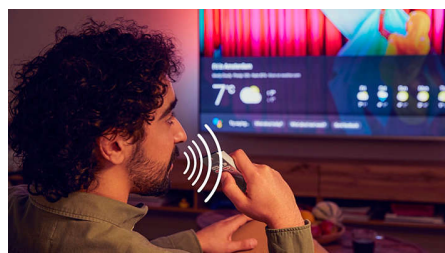

## Dolby Vision in Dolby Atmos

Vaši priljubljeni filmi, oddaje in igre bodo s tehnologijama Dolby Vision in Dolby Atmos videti in slišati osupljivo. Glejte sliko na način, kot si je to zamislil režiser, brez tveganja, da bi bila le-ta pretemna. Vse zvoke boste slišali popolnoma razločno. Uživate v zvočnih učinkih, kot da bi bili v središču dogajanja.

## Združljiv z DTS Play-Fi

Philipsove brezžične domače sisteme s tehnologijo DTS Play-Fi boste v svojem domu v le nekaj sekundah povezali z združljivimi zvočniki Soundbar in brezžičnimi zvočniki. Prisluhnite filmom v kuhinji. Glasbo predvajajte kjer koli. Ustvarite sistem domačega kina s predvajanjem prostorskega zvoka, pri katerem prevzame Philipsov televizor vlogo centralnega zvočnika.

## Pripravljen na igranje iger

Vaš Philipsov televizor je odličan za igranje iger. Po vklopu igralne konzole televizor samodejno preklopi na način izjemno hitre odzivnosti, kar med igranjem iger zagotavlja takojšnjo odzivnost in neverjetno tekočo grafiko. Tehnologiji HDMI 2.1 in VRR sta podprti, slog Ambilighta v načinu Igre pa bo v prostoru zagotovil pristno vzdušje.

## Glasovno upravljanje z AI

Pritisnite gumb na daljinskem upravljalniku, če želite govoriti s Pomočnikom Google. Z lastnim glasom upravljajte televizor ali pametne domače naprave, ki podpirajo Pomočnika Google. Ali pa prosite Alexa, naj upravlja televizor, prek naprave, ki podpirajo Alexa.