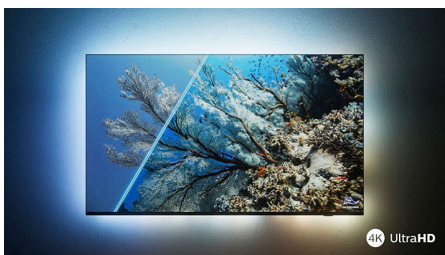

Živahna HDR-slika

Želite med gledanjem vsakega delčka filma uživati v popolni sliki? Vaš televizor Philips 4K UHD je združljiv z vsemi sodobnimi formati HDR, kar pomeni, da boste vedno uživali v jasni, čudovito ostri sliki. Videli boste vse podrobnosti, tudi v temnih ali svetlih scenah.