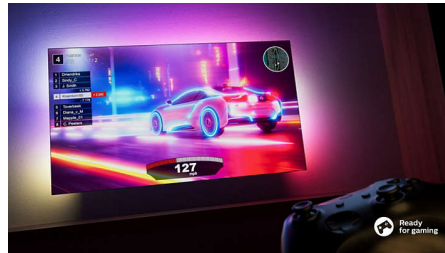

Pripravljen na igranje iger

Vaš Philipsov televizor je odličan za igranje iger. Po vklopu igralne konzole televizor samodejno preklopi na način izjemno hitre odzivnosti, kar med igranjem iger zagotavlja takojšnjo odzivnost in neverjetno tekočo grafiko. Tehnologiji HDMI 2.1 in VRR sta podprti, slog Ambilighta v načinu Igre pa bo v prostoru zagotovil pristno vzdušje.