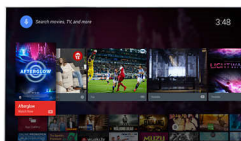

Dvojedni procesor + Android

Program Android televizorja vam omogoča izredno hitro, intuitivno in zabavno pomikanje

po zaslonu, uporabo aplikacij in predvajanje videoposnetkov. Robot Android z zmogljivim dvojednim procesorjem zagotavlja hitro in enostavno uporabo.

Google Play

Google Play™ nudi bogato izbiro visokokakovostnih iger za vse starosti. Ker so optimirane za televizor, je igranje vedno prijetno in zabavno. Ni vam treba uporabljati ločene igralne konzole; univerzalni igralni upravljalnik USB omogoča enostavno igranje.

Igranje v oblaku

Igranje v oblaku prinaša spletni nabor visokokakovostnih iger za vsako starost, okus in stopnjo zahtevnosti. Enostavno izberite igro in jo igrajte na televizorju!

Podpora HEVC za Full HD antenski sprejem

Novi standard HEVC omogoča spremljanje vsebin visoke kakovosti prek Full HD antenskega sprejema.