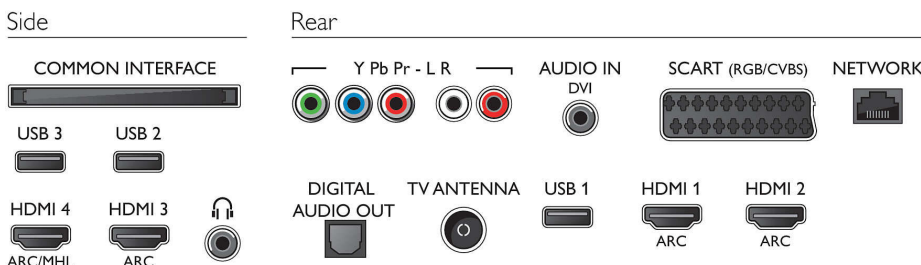

Napajanje

- Omrežno napajanje: 220–240 V AC, 50/60 Hz
- Temperatura okolja: 5 °C do 35 °C
- Poraba energije v stanju pripravljenosti: $0,3$
- Razred na energetske oznaki: A
- Moč na energetske oznaki EU: 34 W
- Funkcije varčevanja z energijo: Časovnik za samodejni izklop, Svetlobni senzor, Izklop slike (za radio)

- Poraba energije v izklopljenem stanju: 0,3
- Letna poraba energije: 50 kWh

Dodatna oprema

- Priložena dodatna oprema: Daljinski upravljalnik, 2 bateriji AA, Namizno stojalo, Napajalni kabel, vodnik za hiter začetek, Brošura s pravnimi in varnostnimi informacijami

Dimenzije

- Širina izdelka: 727 mm
- Višina izdelka: 439 mm
- Globina izdelka: 77 mm
- Teža izdelka: 5,5 kg
- Širina izdelka (s stojalom): 727 mm
- Višina izdelka (s stojalom): 483 mm
- Globina izdelka (s stojalom): 204 mm
- Teža izdelka (s stojalom): 5,7 kg
- Širina škatle: 786 mm
- Višina škatle: 506 mm
- Globina škatle: 133 mm
- Teža vključno z embalažo: 7,4 kg
- Združljiv s stenskim nosilcem: 100 x 100 mm

Connections

Datum izdaje 2023-10-09

Različica: 7.0.1

EAN: 87 18863 00808 9

© 2023 Koninklijke Philips N.V.
Vse pravice pridržane.

Specifikacije se lahko spremenijo brez predhodnega obvestila. Blagovne znamke so v lasti podjetja Koninklijke Philips N.V. ali drugih lastnikov.

www.philips.com

- Elektronski programski vodnik in dejanska vidljivost (do 8 dni) sta odvisna od države in operaterja.
- Razpoložljive aplikacije Android se razlikujejo glede na državo. Več podrobnosti si oglejte v lokalni trgovini Google Play.
- Poraba energije v kWh na leto za televizor, ki deluje 4 ure na dan 365 dni. Dejanska poraba energije je odvisna od uporabe televizorja.
- Storitve igranja v oblaku so odvisne od ponudnikov iger.
- Televizor podpira sprejem DVB za nekodirane kanale. Določeni operaterji DVB mogoče niso podprti. Posodobljeni seznam si lahko ogledate med pogostimi vprašanji na Philipsovi spletni strani za podporo. Nekateri operaterji zahtevajo modul za pogojni dostop in naročnino. Za več informacij se obrnite na operaterja.
- (Philips) združljivo samo z določenimi predvajalniki Philips.
- Za uporabo storitve Google Cast potrebujete aplikacije in naprave s podporo za Google Cast. Več podrobnosti si oglejte na straneh za Google Cast.
- Aplikacija Philips TV Remote in povezane funkcije se razlikujejo glede na model televizorja, državo, ponudnika storitev, model pametne naprave in OS. Več podrobnosti si oglejte na spletni strani: www.philips.com/TVRemoteapp.
- Funkcije aplikacije Smart TV se razlikujejo glede na model televizorja in državo. Več podrobnosti si oglejte na spletni strani: www.philips.com/smarttv.
- Snemanje na USB je na voljo samo za digitalne kanale, omejuje pa ga lahko zaščita proti kopiranju oddaj (CI+). Možne so omejitve glede na državo in kanal.