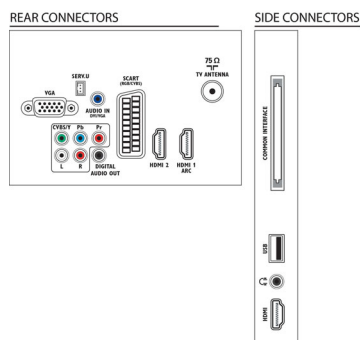

Napajanje

- Omrežno napajanje: 220-240 V; 50 Hz
- Temperatura okolja: 5 °C do 35 °C
- Poraba energije v stanju pripravljenosti: <0,3 W
- Razred na energetske oznaki: A
- Moč na energetske oznaki EU: 24 W
- Funkcije varčevanja z energijo: Način Eco, Izklop slike (za radio)
- Letna poraba energije: 35 kWh

Dodatna oprema

- Priložena dodatna oprema: Napajalni kabel, Daljinski upravljalnik, 2 bateriji AAA, Namizno stojalo, vodnik za hiter začetek, Brošura s pravnimi in varnostnimi informacijami, Garancijski list

Dimenzije

- Širina izdelka: 519,8 mm
- Višina izdelka: 340,3 mm
- Globina izdelka: 38,3 mm
- Teža izdelka: 3,07 kg
- Širina izdelka (s stojalom): 519,8 mm
- Višina izdelka (s stojalom): 380,3 mm
- Globina izdelka (s stojalom): 144,5 mm
- Teža izdelka (s stojalom): 3,28 kg
- Širina škatle: 576 mm
- Višina škatle: 426 mm
- Globina škatle: 108 mm
- Teža vključno z embalažo: 4,42 kg

Datum izdaje 2023-10-09

Različica: 3.1.4

EAN: 87 12581 65334 7

© 2023 Koninklijke Philips N.V.
Vse pravice pridržane.

Specifikacije se lahko spremenijo brez predhodnega obvestila. Blagovne znamke so v lasti podjetja Koninklijke Philips N.V. ali drugih lastnikov.

www.philips.com

* Televizor podpira sprejem DVB za nekodirane kanale. Določeni operaterji DVB mogoče niso podprti. Posodobljen seznam si lahko ogledate med pogostimi vprašanji na Philipsovi spletni strani za podporo. Nekateri operaterji zahtevajo modul za pogojni dostop in naročnino. Za več informacij se obrnite na operaterja.
* Poraba energije v kWh na leto za televizor, ki deluje 4 ure na dan 365 dni. Dejanska poraba energije je odvisna od uporabe televizorja.