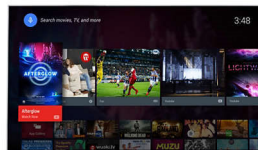

Quad Core + Android TV

Philips Quad Core-processor möter kraften i Android och ger en spännande spelupplevelse. Med Android TV på TV:n navigerar du bland innehåll, startar appar och spelar upp videor på ett sätt som är supersnabbt, superintuitivt och superroligt.