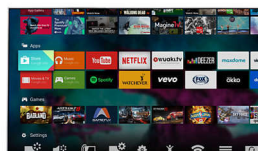

TV-innehåll

Google Play Store och Philips appgalleriet går utöver de klassiska tv-programmen för att ge

dig ett stort onlineutbud av filmer, TV, musik, program och spel. 16 GB utbyggbart minne innebär att det finns gott om plats att lagra alla dina favoriter och att installera fler program.

Netflix Recommended TV

Netflix förändrar din underhållningsupplevelse på flera sätt, bl.a. genom att bidra till innovationsutvecklingen av de enheter som du ser TV-serier och filmer på. Om det står på den smarta TV:n att den rekommenderas av Netflix kan du vara säker på att TV:n har genomgått en rigorös utvärderingsprocess baserad på de faktorer som Netflix-användarna värderar högst.

Ljudbearbetning

En vindpust, ett löv som tar i marken, ljudet av bildäck på en väg när det stormar – det är de små detaljerna som ger bilden liv. Philips ljudbearbetning samordnar alla små detaljer och ger kompromisslös ljudkvalitet. Hör allting på det sätt regissören avsåg med ljudmixning av studiokvalitet som hanterar ljudkällan, och vid behov förbättrar den. Djup bas, tydlig dialog och enastående precision är bara början.

DTS HD Premium Sound

Fantastiska tv-högtalare kräver en kraftfull bildbearbetningsmotor som bevarar renhet. Det förstklassiga DTS HD-ljudet är utformat för att tillhandahålla den upplevelse konsumenterna förväntar sig av förstklassig ljudbearbetning: uppslukande surroundljud med djup, fyllig bas och kristallklar dialog som levereras med maximala volymnivåer och utan variationer, klipp eller distorsion.